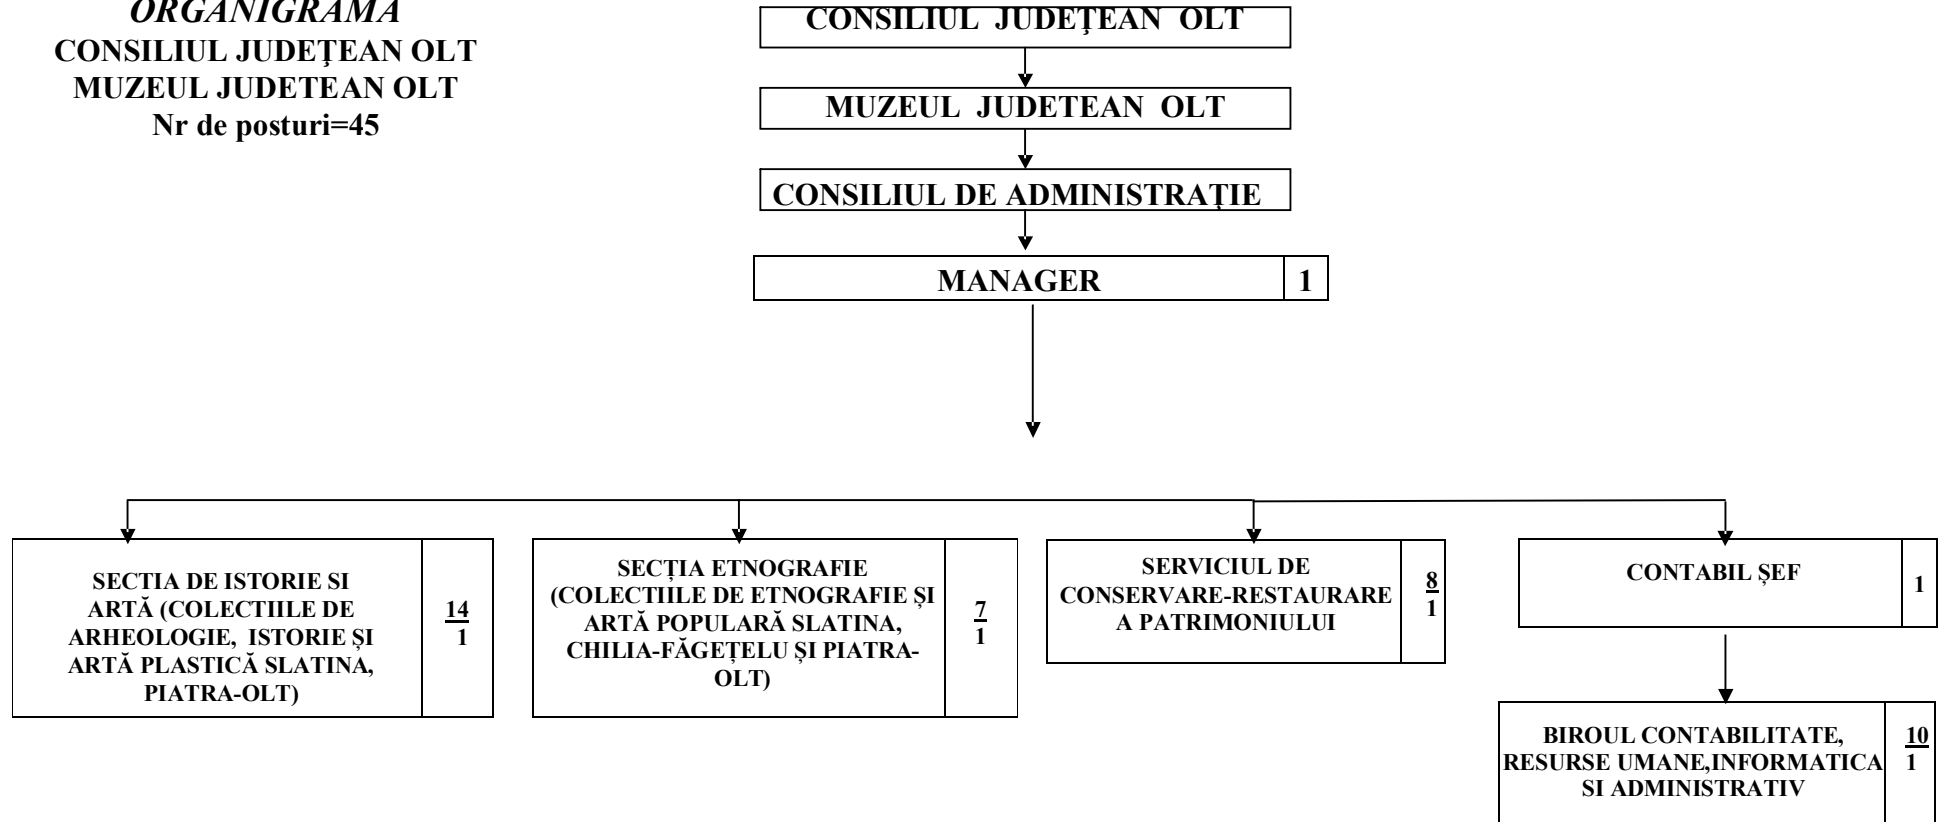

ORGANIGRAMĂ
CONSILIUL JUDEȚEAN OLT
MUZEUL JUDEȚEAN OLT
 Nr de posturi=45

	SPECIFICAȚIE	Total
I.	Funcții de conducere	6
II.	Funcții de execuție	39
	TOTAL I+II	45