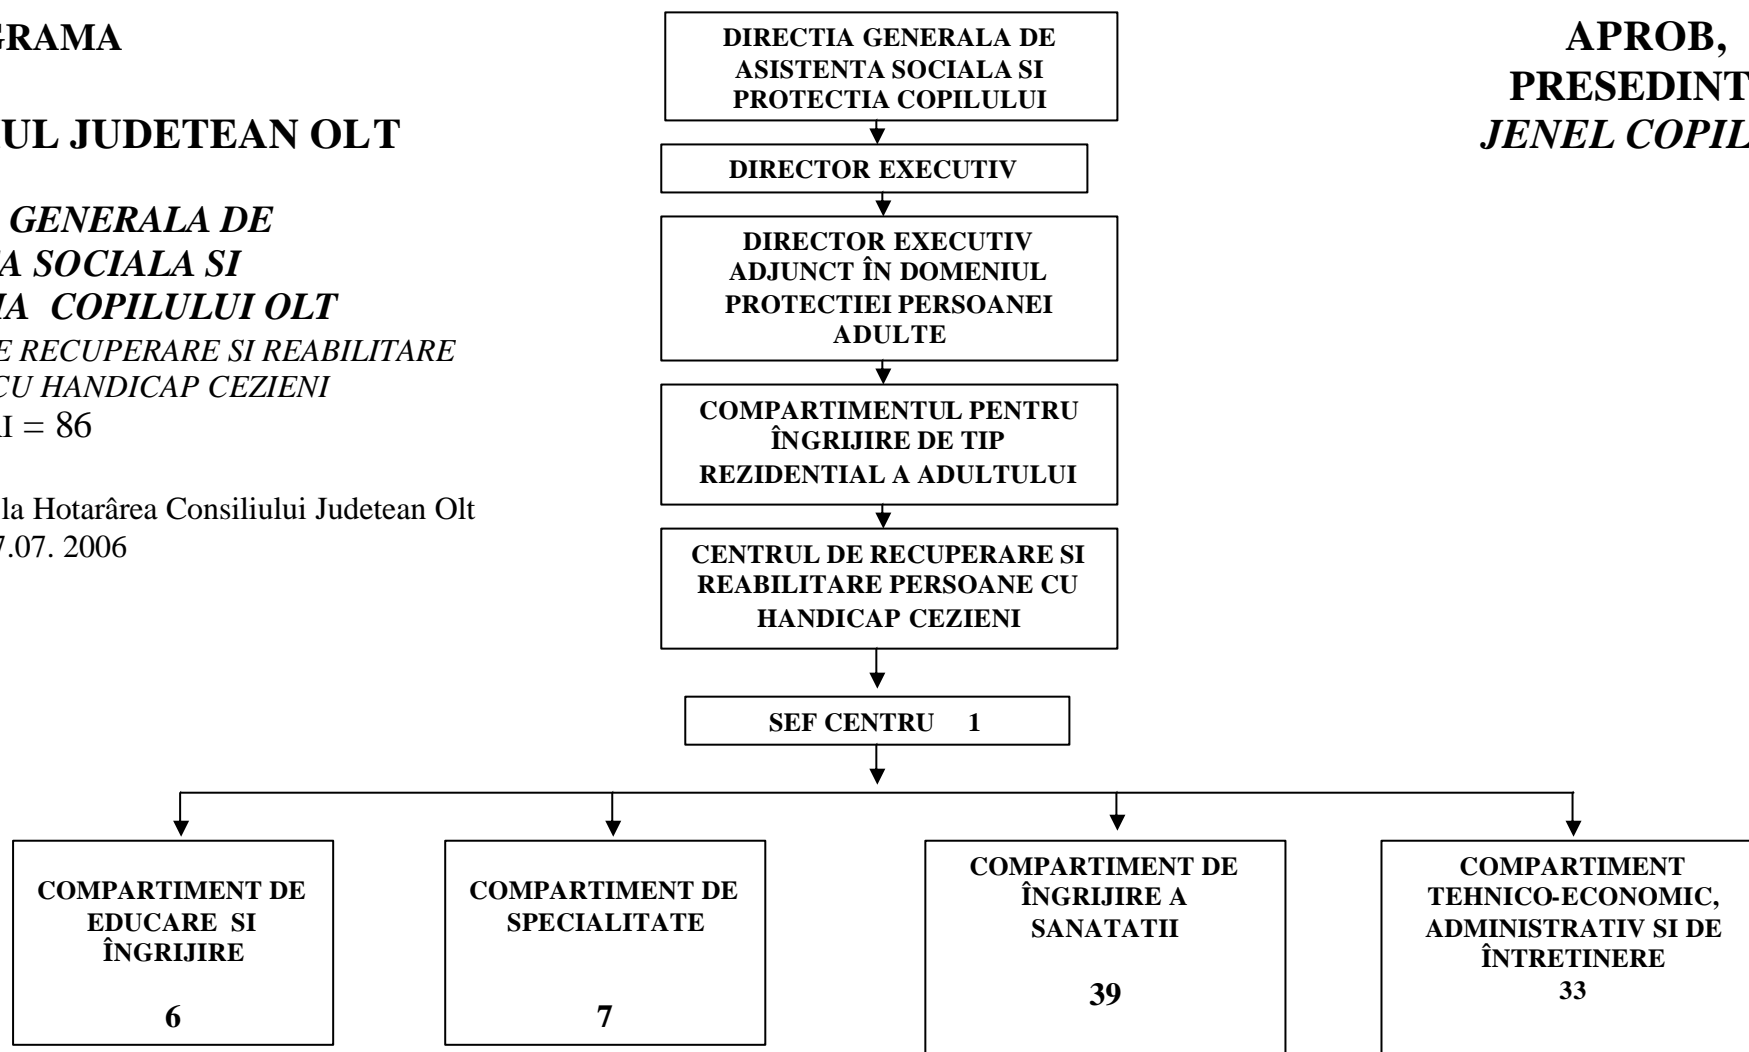

ORGANIGRAMA

CONSILIUL JUDETEAN OLT

DIRECTIA GENERALA DE ASISTENTA SOCIALA SI PROTECTIA COPILULUI OLT

*CENTRUL DE RECUPERARE SI REABILITARE
PERSOANE CU HANDICAP CEZIENI*

NR. POSTURI = 86

Anexa nr. 1b la Hotarârea Consiliului Judetean Olt
nr. 72 din 27.07.2006

**APROB,
PRESEDINTE
JENEL COPILAU**

**DIRECTOR EXECUTIV ,
DIRECTIA GENERALA DE ASISTENTA SOCIALA
SI PROTECTIA COPILULUI OLT
LUMINITA TUDORA**

**DIRECTOR EXECUTIV,
CONSILIUL JUDETEAN OLT
CARMEN MARIA PAUNESCU**