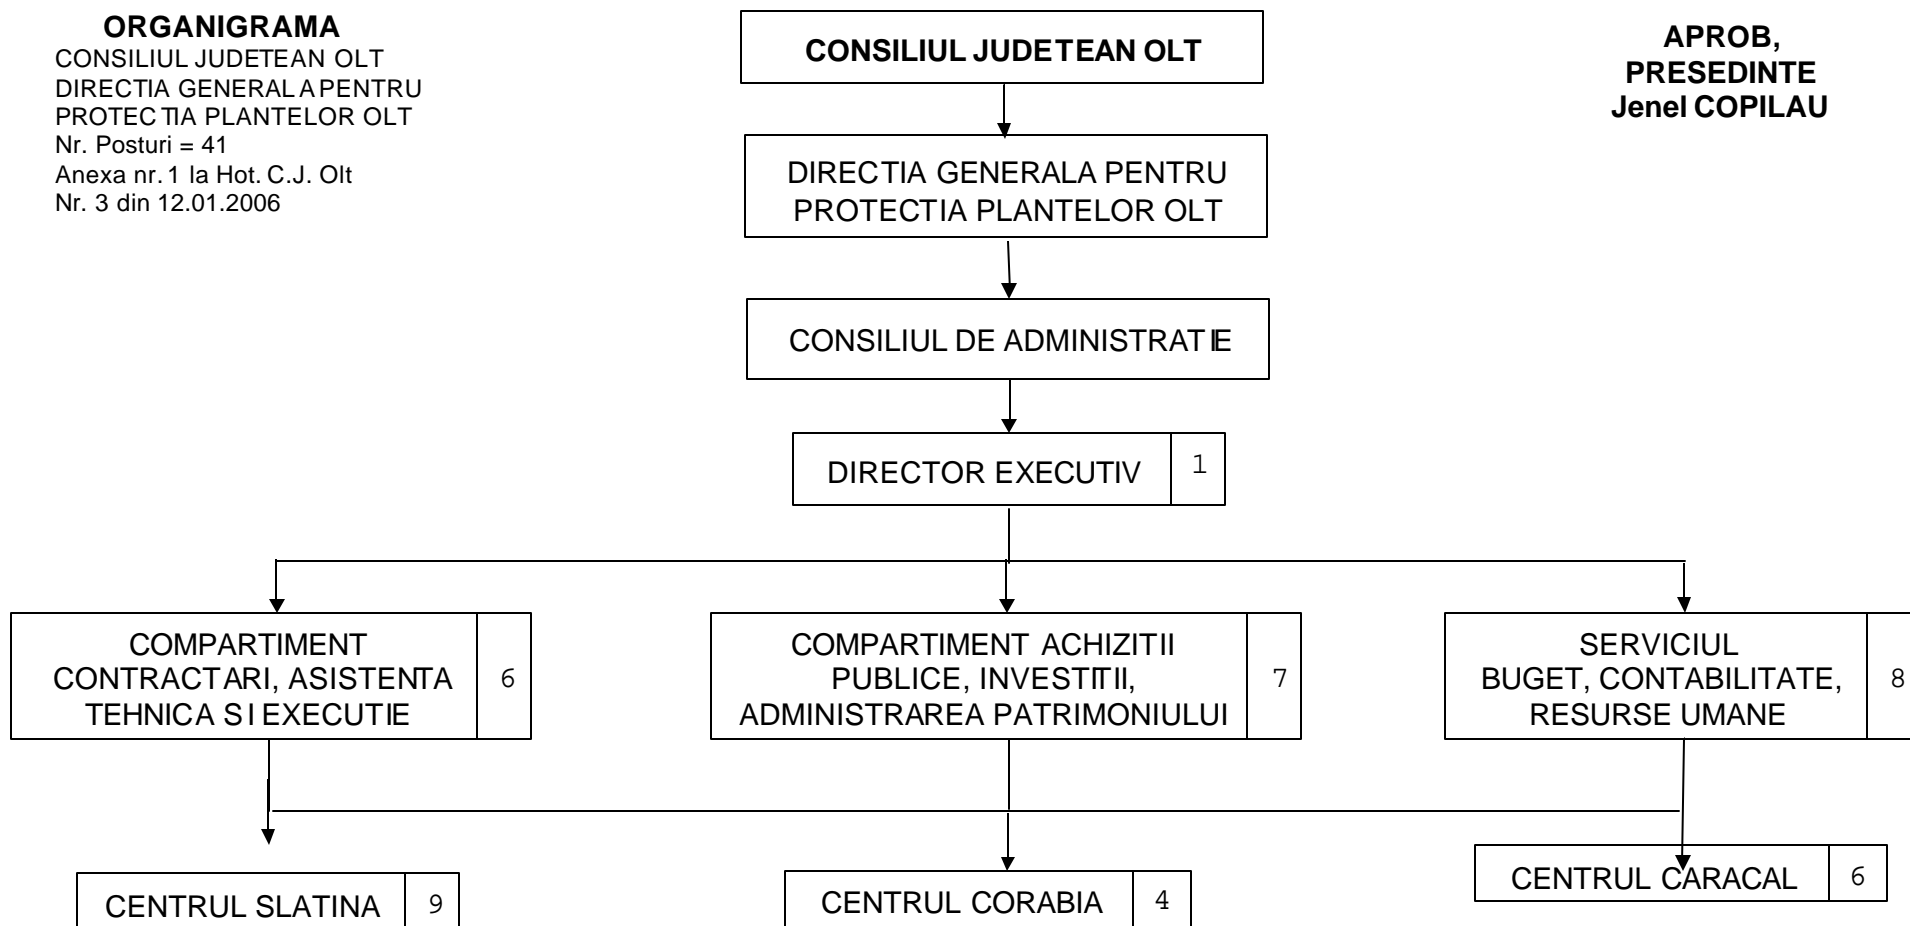

ORGANIGRAMA
CONSILIUL JUDETEAN OLT
DIRECTIA GENERALA PENTRU
PROTECTIA PLANTELOR OLT
Nr. Posturi = 41
Anexa nr. 1 la Hot. C.J. Olt
Nr. 3 din 12.01.2006

**APROB,
PRESEDINTE
Jenei COPILAU**

DIRECTOR EXECUTIV
DIRECTIA GENERALA PENTRU
PROTECTIA PLANTELOR OLT
NICOLAE STANCU

DIRECTOR EXECUTIV
CONSILIUL JUDETEAN OLT
CARMEN MARIA PAUNESCU