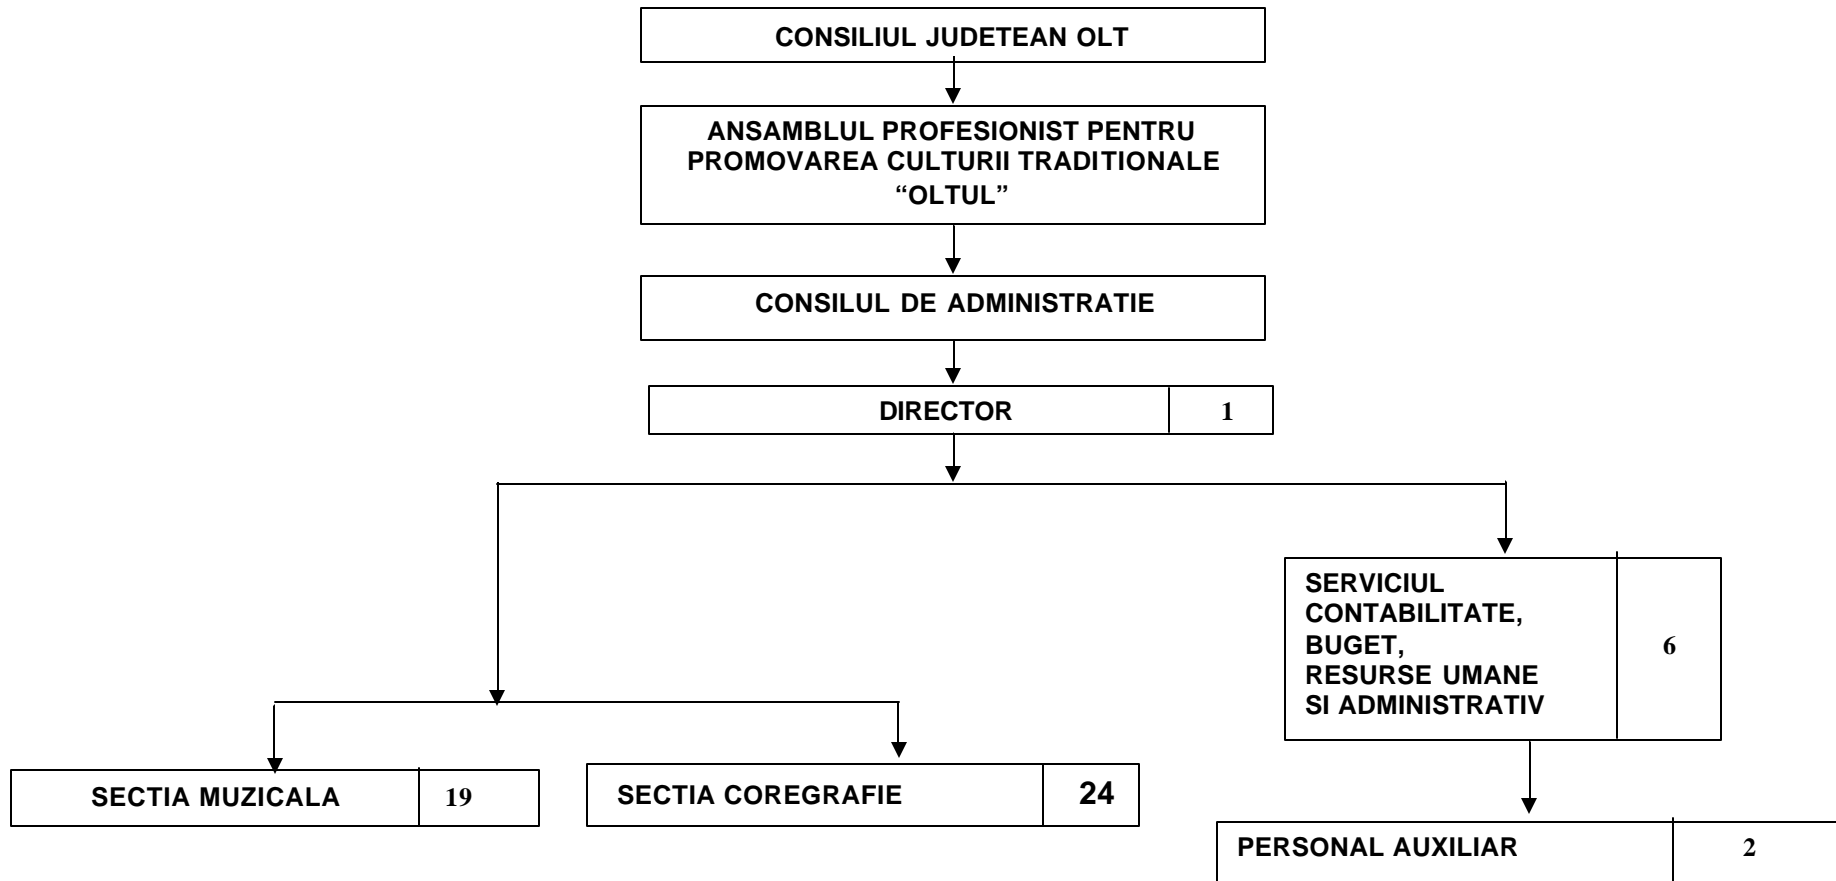

## ORGANIGRAMA

ANSAMBLUL PROFESIONIST PENTRU PROMOVAREA  
CULTURII TRADITIONALE "OLTUL",  
**DIRECTOR**  
**Nichita DRAGOMIRA**

CONSILIUL JUDETEAN OLT  
DIRECTOR EXECUTIV,  
**Carmen Maria PAUNESCU**