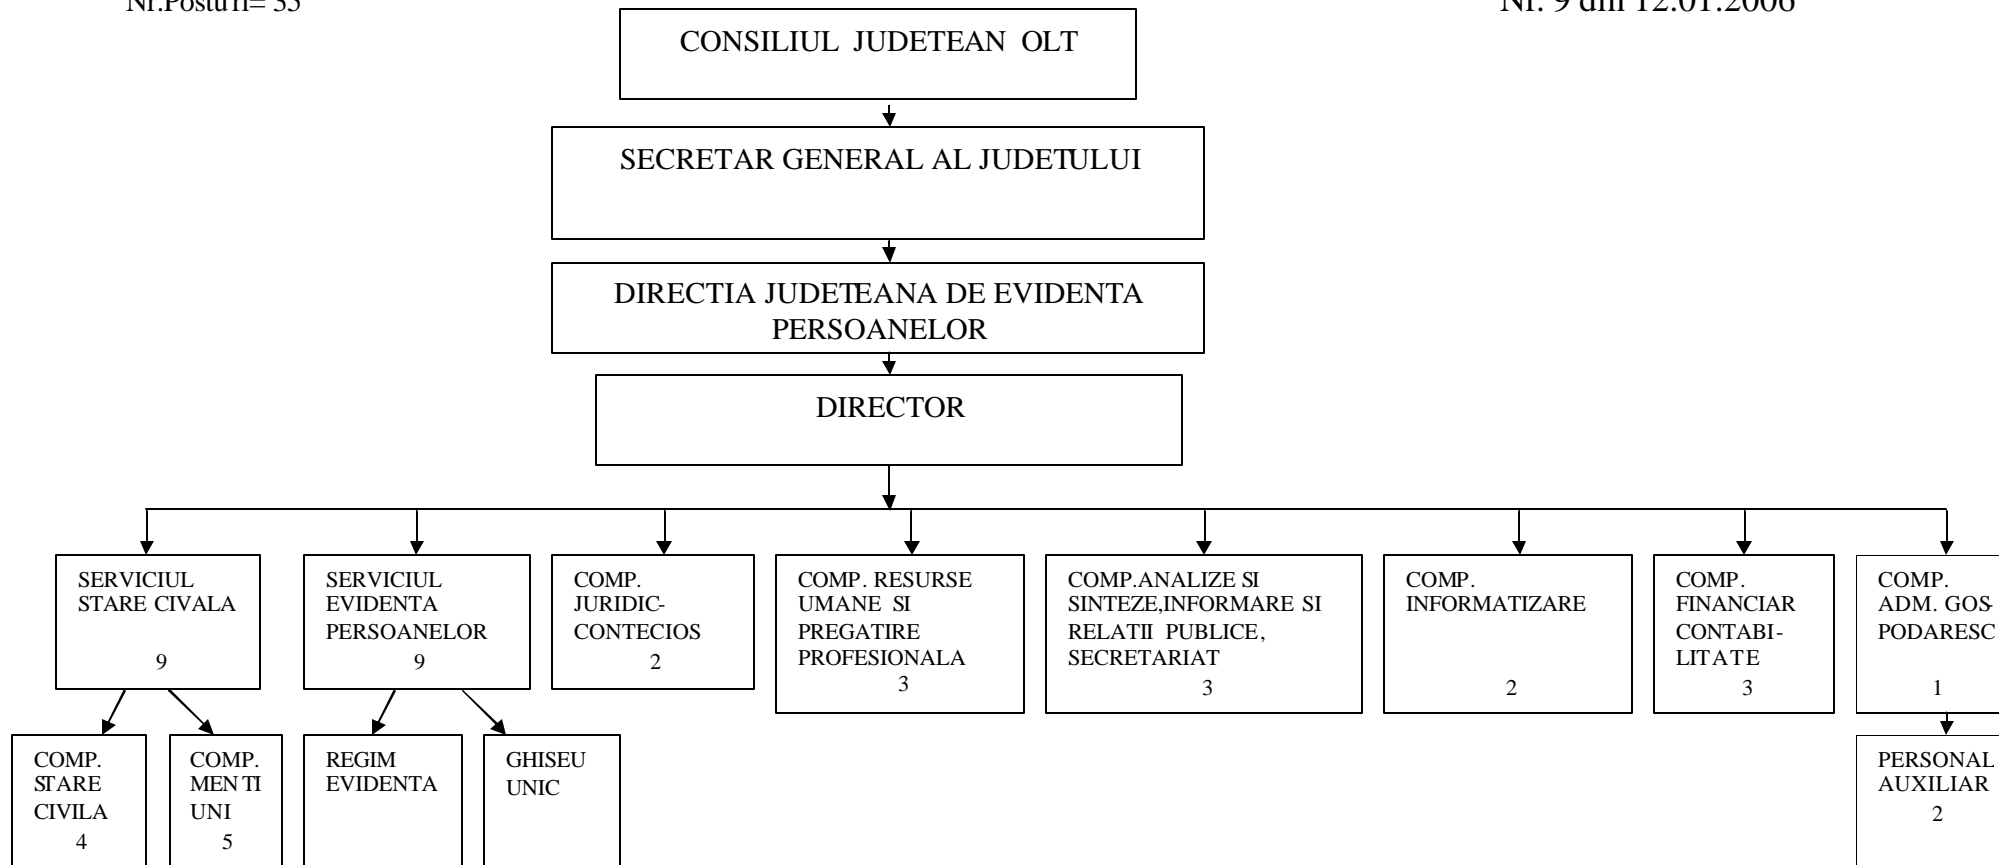

CONSILIUL JUDETEAN OLT
DIRECTIA JUDETEANA DE
EVIDENTA PERSOANELOR
Nr.Posturi= 35

APROB,
PRESEDINTE
Jenel COPILAU

Anexa nr. 1 la
Hotarârea Consiliului
Judetean Olt
Nr. 9 din 12.01.2006

DIRECTOR,
DIRECTIA JUDETEANA DE EVIDENTA
PERSOANELOR OLT
Dumitru TERCI