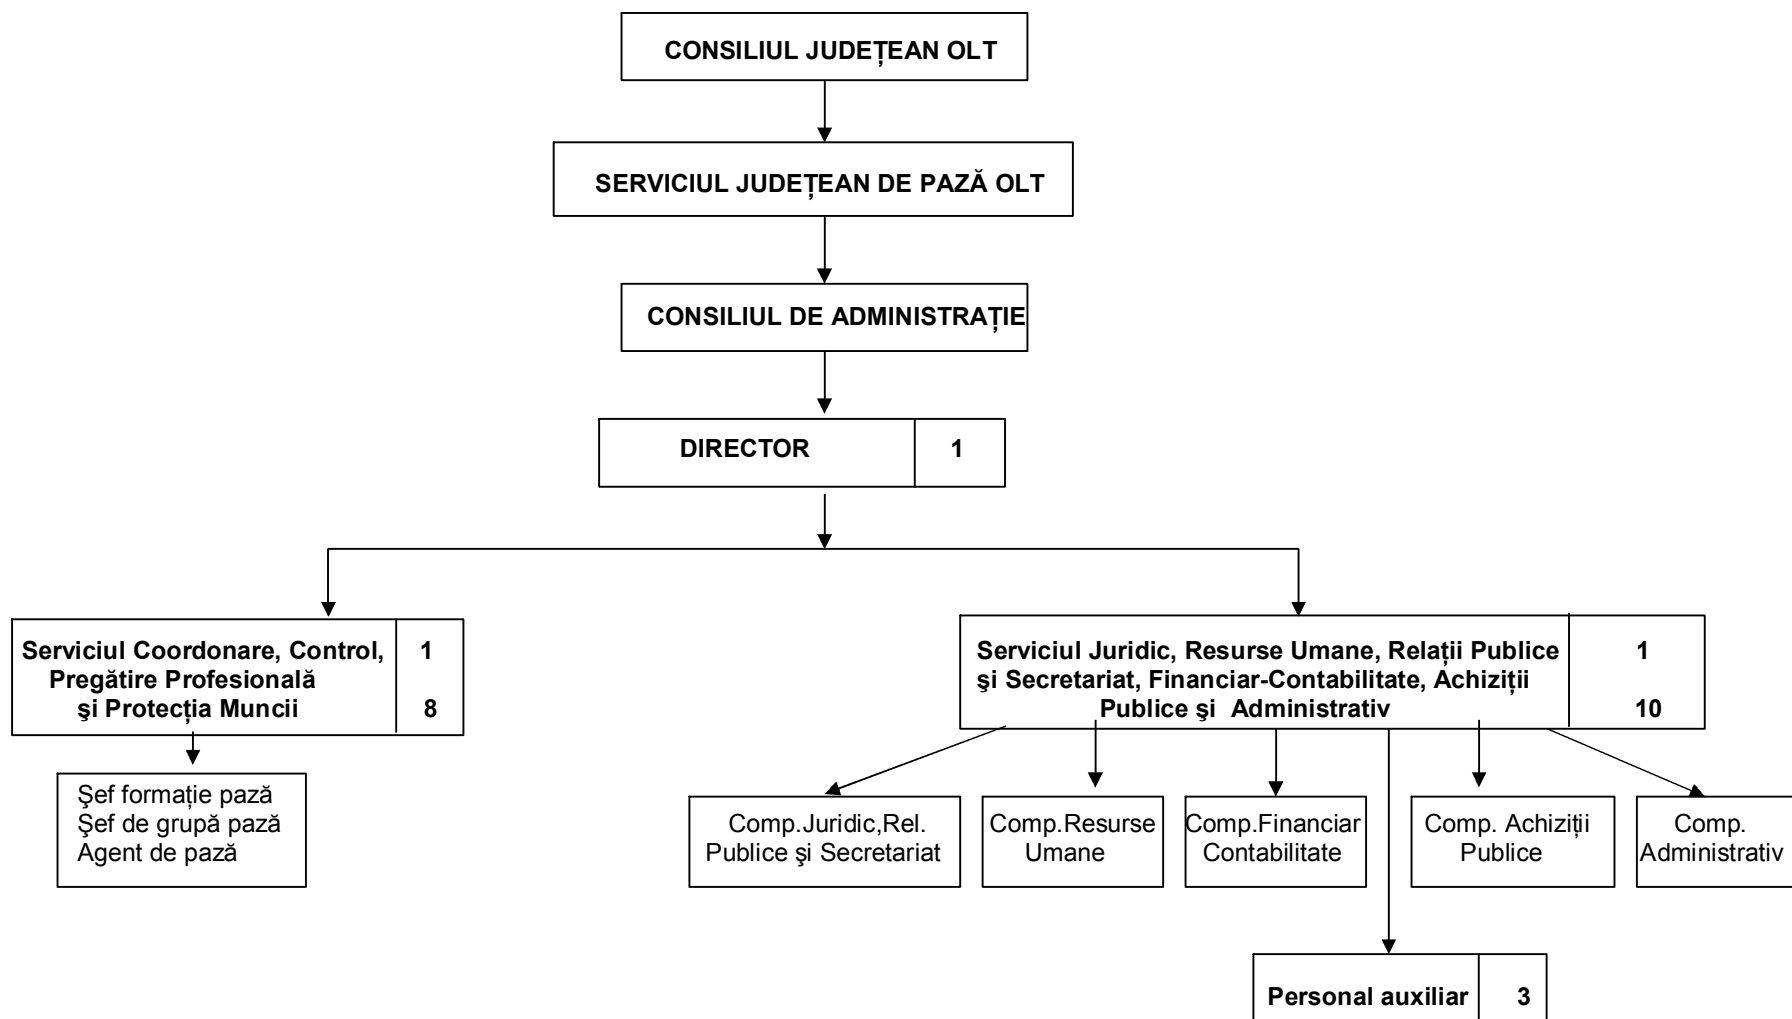

**CONSILIUL JUDEȚEAN OLT
SERVICIUL JUDEȚEAN DE PAZĂ OLT
ORGANIGRAMĂ
Nr. Posturi = 24**

**APROB
PREȘEDINTE
Jenel COPILĂU**

**ANEXA NR. 1
la Hot. C.J.Olt nr 2 din 25.01.2007**

**SERVICIUL JUDEȚEAN DE PAZĂ OLT
DIRECTOR
Dragoș – Dorian TURCITU**

**CONSILIUL JUDEȚEAN OLT
DIRECTOR EXECUTIV
Carmen – Maria PĂUNESCU**