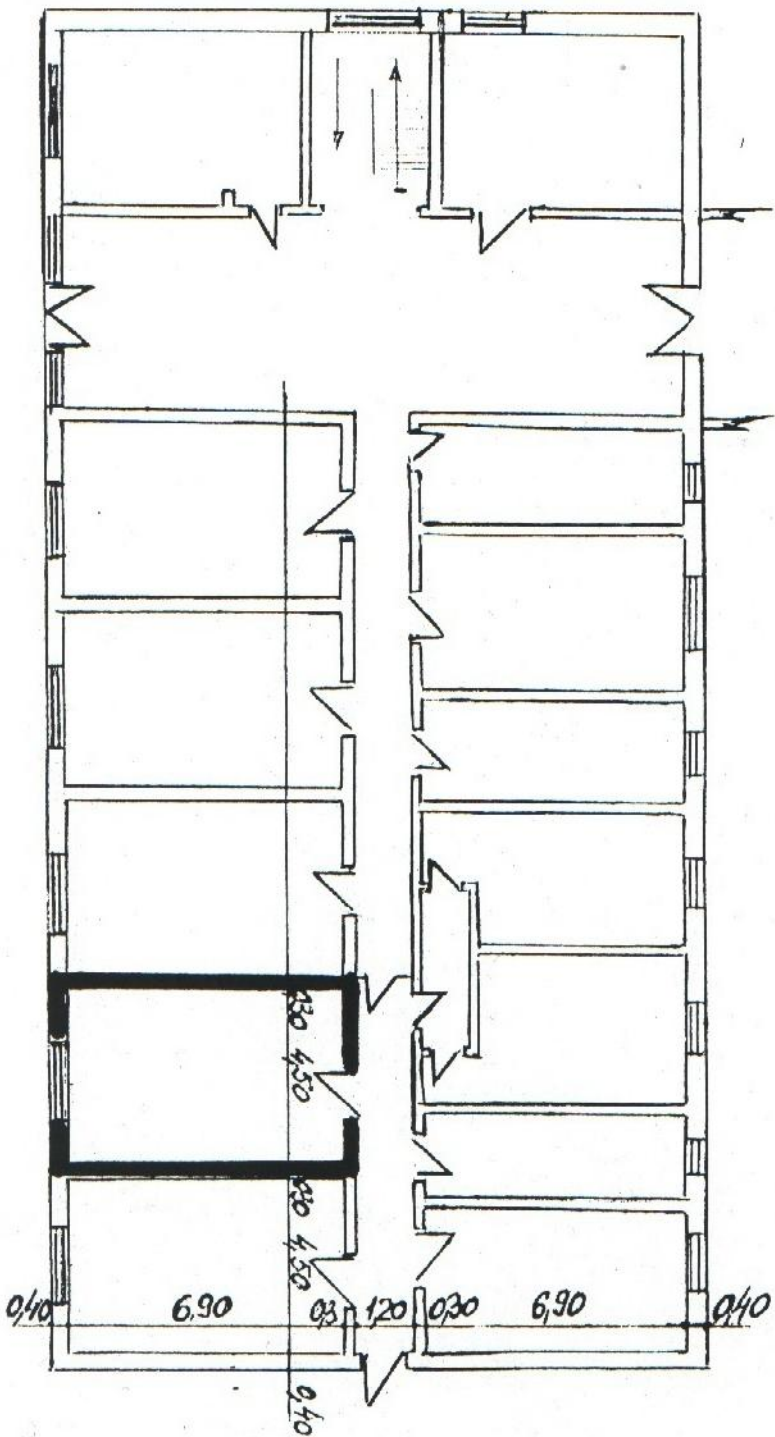

CENTRUL DE PLASAMENT "ZORILE"
Str. Centura Basarabilor nr. 8 - Slatina

Parter

S = 31,05 mp

ANEXA LA
H.C.J. NR. 37/29.03.2007

Intocmit

Şef Serviciu

Neteaza