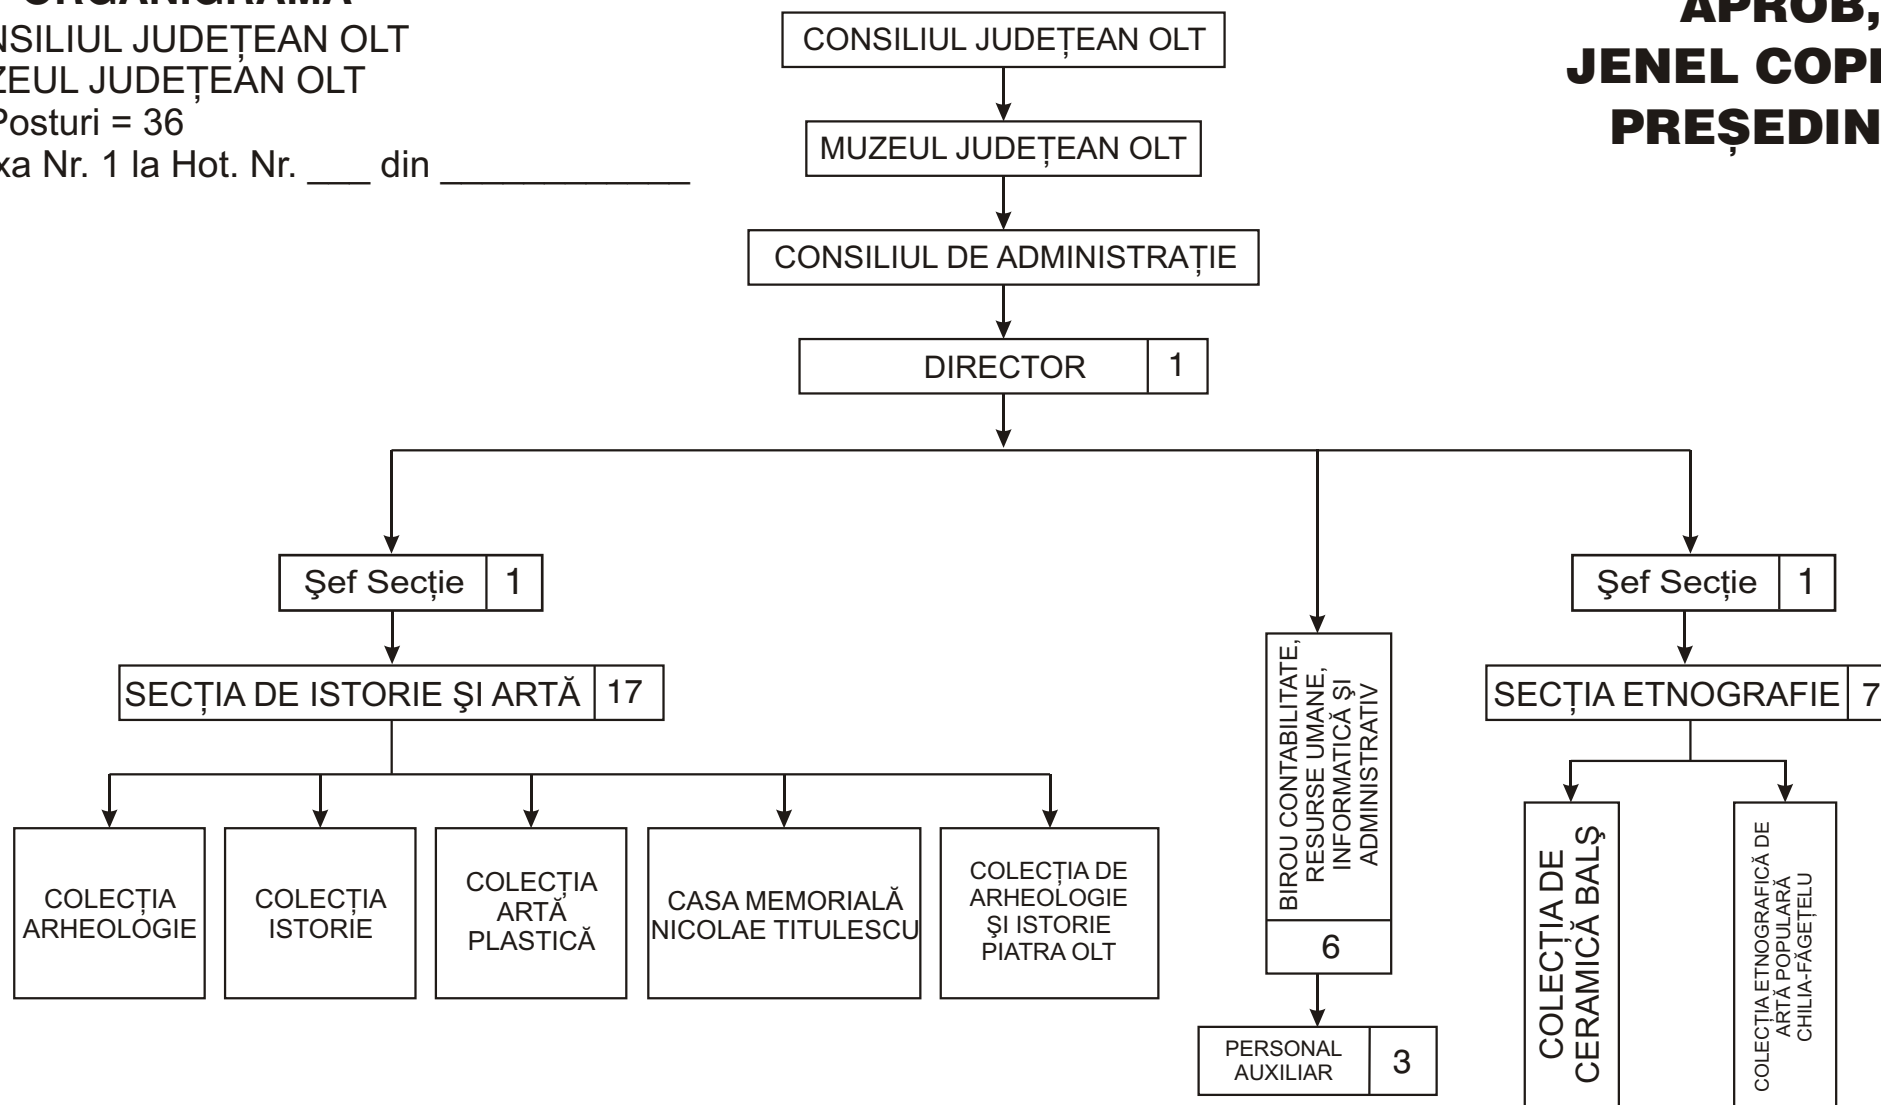

ORGANIGRAMA

CONSILIUL JUDEȚEAN OLT
MUZEUL JUDEȚEAN OLT

Nr. Posturi = 36

Anexa Nr. 1 la Hot. Nr. ____ din _____

**APROB,
JENEL COPILĂU
PREȘEDINTE**

MUZEUL JUDEȚEAN OLT
Director,
drd. Laurențiu GUȚICĂ

CONSILIUL JUDEȚEAN OLT
Director Executiv,
ec. Carmen PĂUNESCU