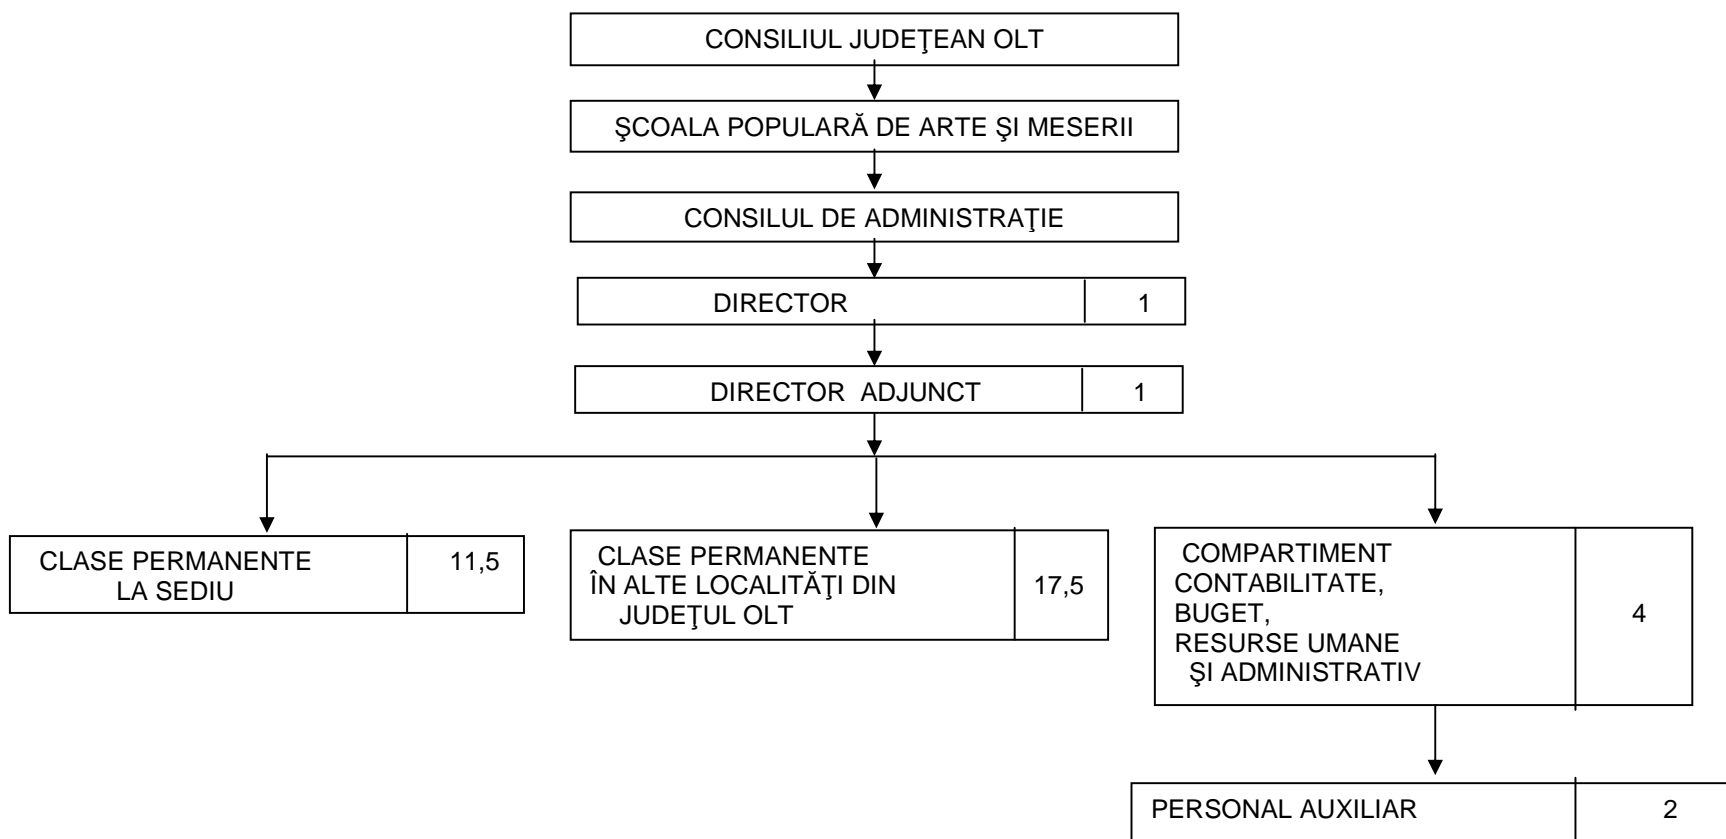

CONSILIUL JUDEȚEAN OLT
ȘCOALA POPULARĂ DE ARTE ȘI MESERII
Nr. posturi 37

APROB,
PREȘEDINTE
PAUL STĂNESCU

ANEXA NR. 1
la Hotărarea Consiliului
Județean Olt Nr . 131 din 24.09.2009

ORGANIGRAMĂ

ȘCOALA POPULARĂ DE ARTE ȘI MESERII
DIRECTOR,
prof. Arald Marius FIERARU