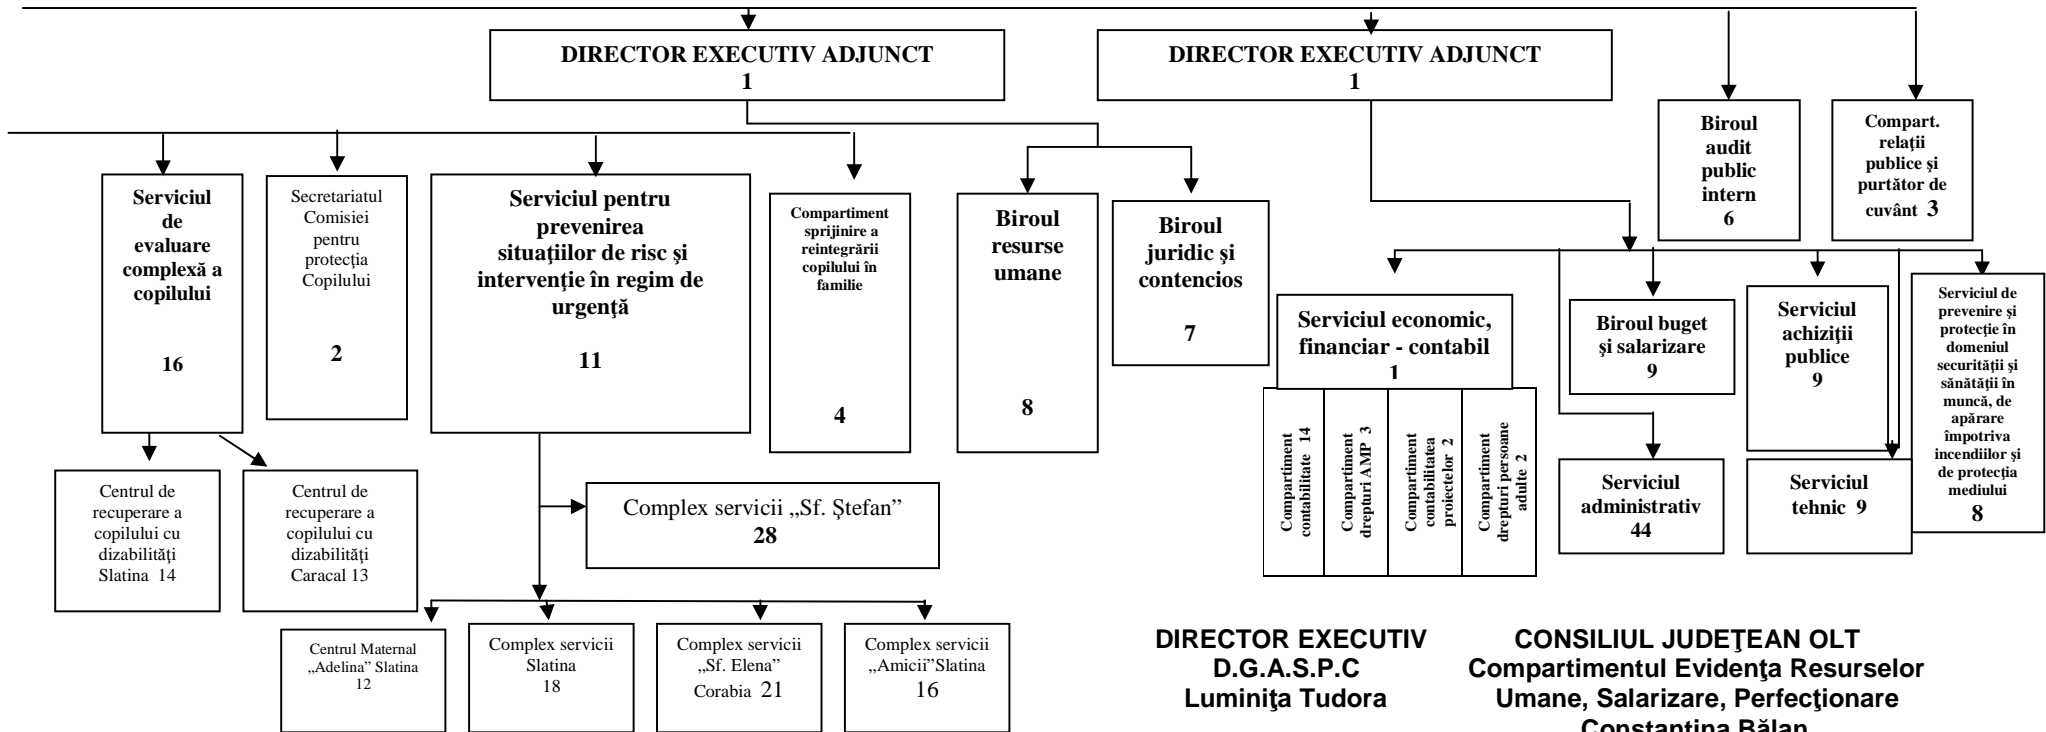

APROB,
PREȘEDINTE
Paul STĂNESCU

Specificație	Nr. total posturi	din care Funcții de conducere
TOTAL Aparat propriu + Centre Din care:	1750	58
I. Funcții personal contractual	1510	33
II. Funcții publice	240	25

**DIRECTOR EXECUTIV
D.G.A.S.P.C
Luminița Tudora**

**CONSILIUL JUDEȚEAN OLT
Compartimentul Evidența Resurselor
Umane, Salarizare, Perfecționare
Constantina Bălan**