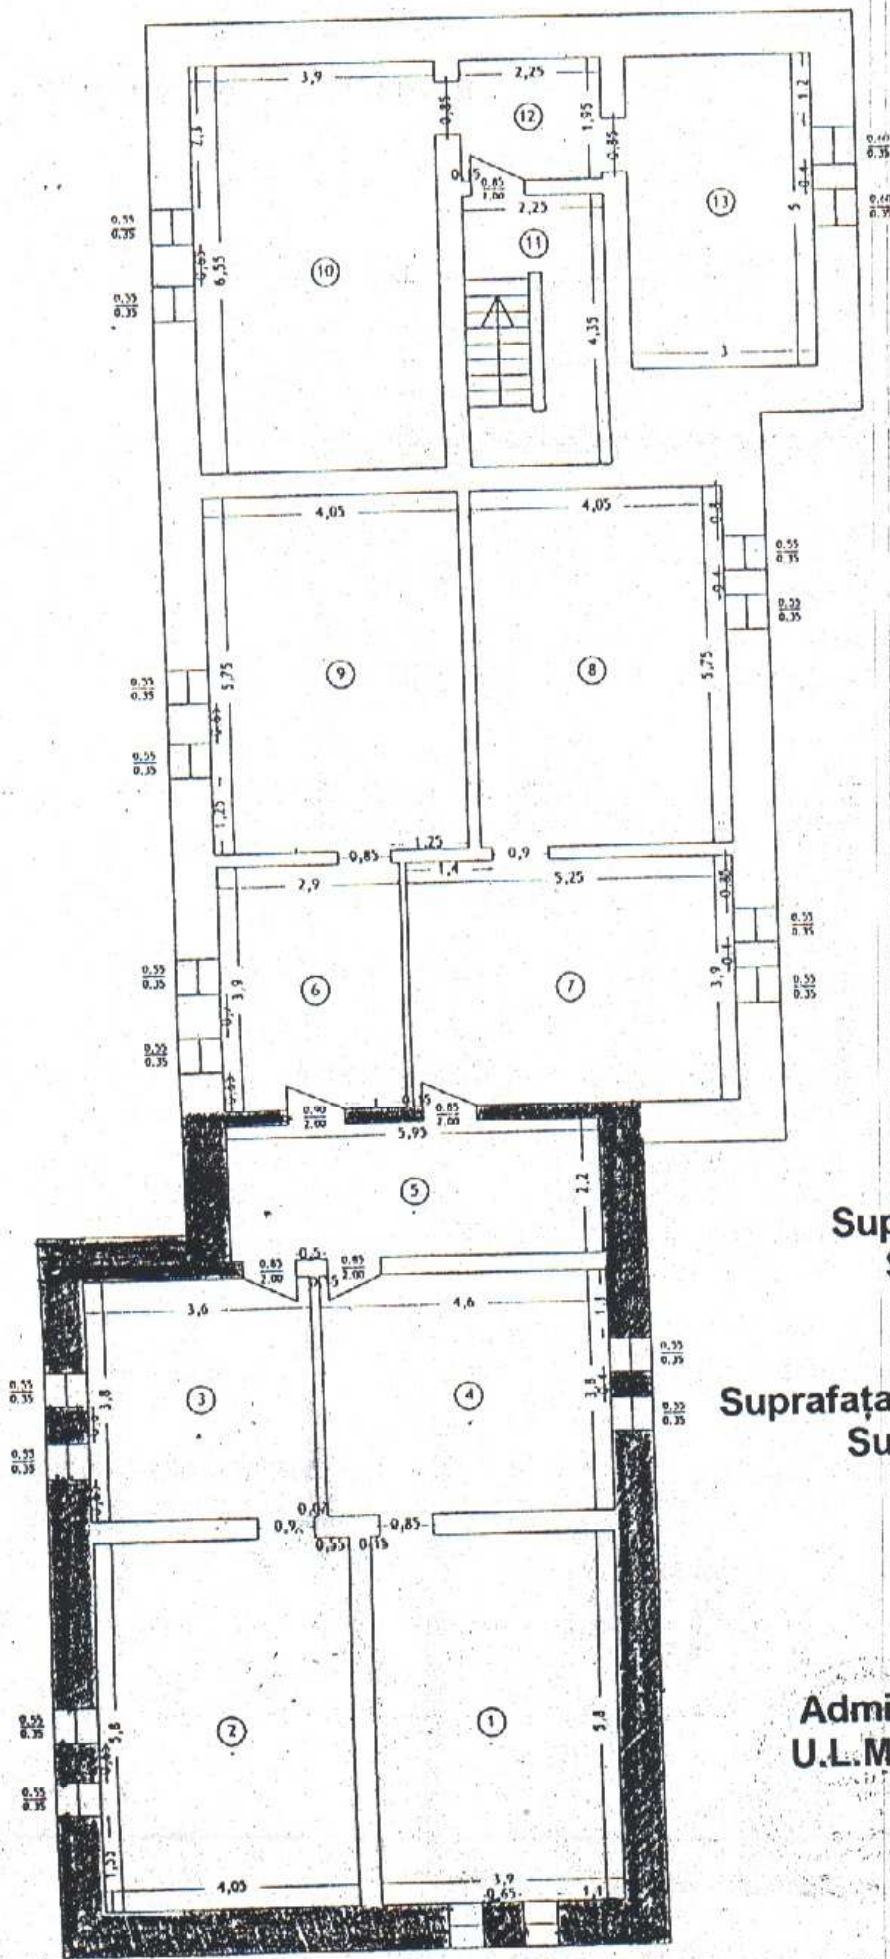

-PLAN ETAJ 1-  
Scara 1:100

Nr. Cadastral: 4812	Suprafata	Adresa imobilului: Loc. Slatina, str. Minastirii Nr. 1A, jud. Olt
Carte Funciara colectiva nr.		UAT: Slatina
Cod unitate individuala (U)		CF individuala

ANEXA

la H.C.J. nr. 56/23.04.2009

Suprafata utila etaj I  
Su = 170,10 mp

*[Signature]*  
 Oficiul de Cadastru si  
 Publicitate Imobiliara - Olt  
 CINCU EDUARD  
 subinghiner

-PLAN SUBSOL  
Scara 1:100

Nr. Cadastral:	Suprafata	Adresa imobilului:
4812		Loc. Slatina, str.Minastirii Nr.1A, jud.Olt.
Carte Funciara colectiva nr.		UAT: Slatina
Cod unitate individuala (U)		CF individuala

**Suprafata utilă subsol**  
**Su = 90,40 mp**

**Suprafata utilă totală (subsol+etaj I)**  
**Su totală = 260.50 mp**

**Şef Serviciu**  
**Administrea Patrimoniului,**  
**U.L.M. ŞI Protecția Mediului**  
**Costinel NETCU**