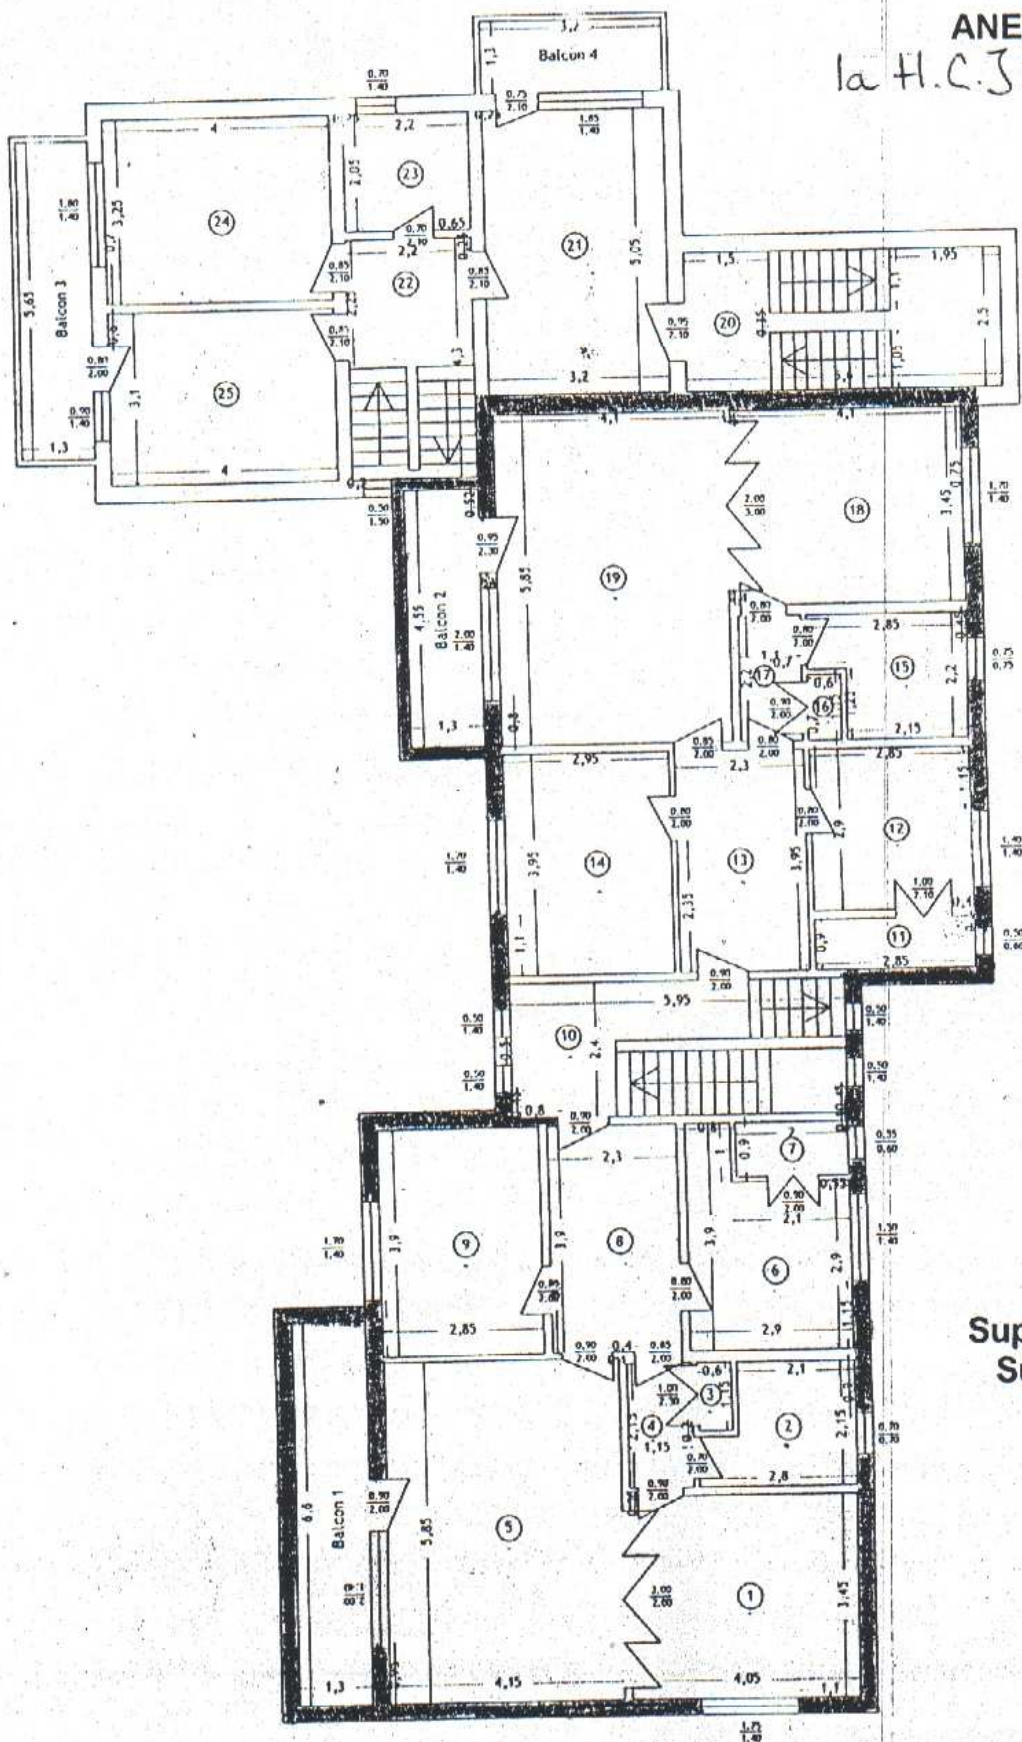

-PLAN ETAJ 1-  
Scara 1:100

Nr. Cadastral: 4812	Suprafata	Adresa imobilului: Loc. Slatina, str. Minastirii Nr. 1A, jud. Olt
Carte Funciara colectiva nr.		UAT: Slatina
Cod unitate individuala (U)		CF individuala

ANEXA

la H.C.J. nr. 56/23.04.2009

Suprafata utila etaj I  
Su = 170,10 mp

*[Signature]*  
 Oficiul de Cadastru si  
 Publicitate Imobiliara - Olt  
 CINCU EDUARD  
 subinghiner

-PLAN SUBSOL  
Scara 1:100

Nr. Cadastral:	Suprafata	Adresa imobilului:
4812		Loc. Slatina, str.Minastirii Nr.1A, jud.Olt.
Carte Funciara colectiva nr.		UAT: Slatina
Cod unitate individuala (U)		CF individuala

**Suprafata utilă subsol**  
**Su = 90,40 mp**

**Suprafata utilă totală (subsol+etaj I)**  
**Su totală = 260.50 mp**

**Şef Serviciu**  
**Administrea Patrimoniului,**  
**U.L.M. ŞI Protecția Mediului**  
**Costinel NETCU**