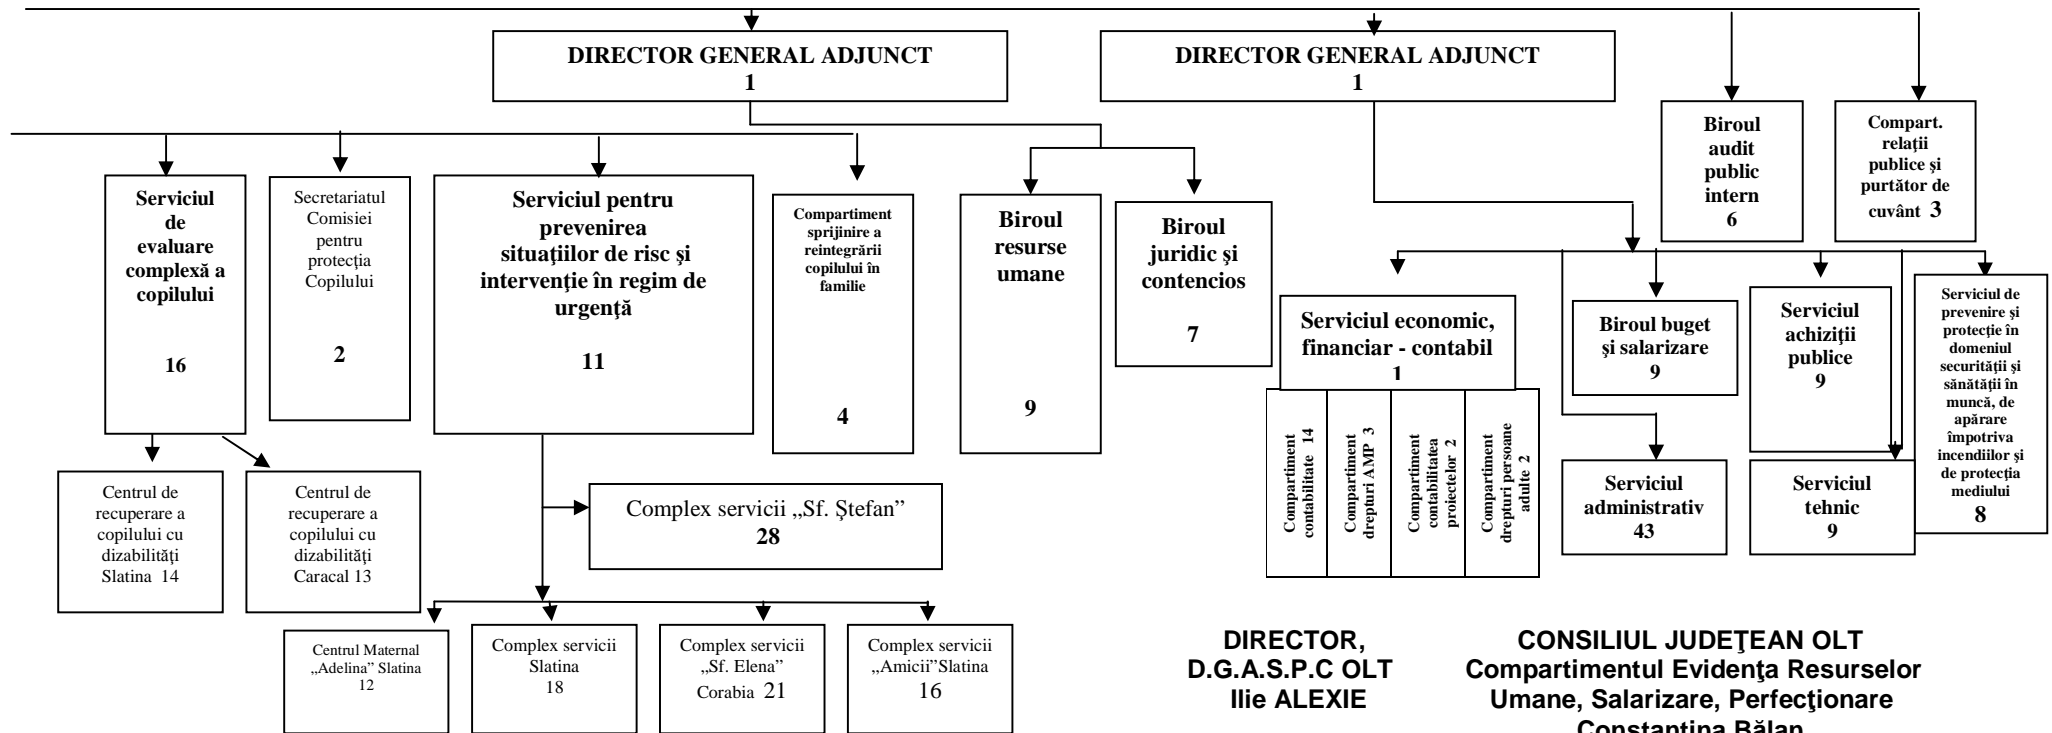

APROB,
PREȘEDINTE
Paul STĂNESCU

Specificație	Nr. total posturi	din care Funcții de conducere
TOTAL Aparat propriu + Centre Din care:	1750	58
I. Funcții personal contractual	1510	33
II. Funcții publice	240	25

DIRECTOR,
D.G.A.S.P.C OLT
Ilie ALEXIE

CONSILIUL JUDEȚEAN OLT
Compartimentul Evidența Resurselor
Umane, Salarizare, Perfecționare
Constantina Bălan