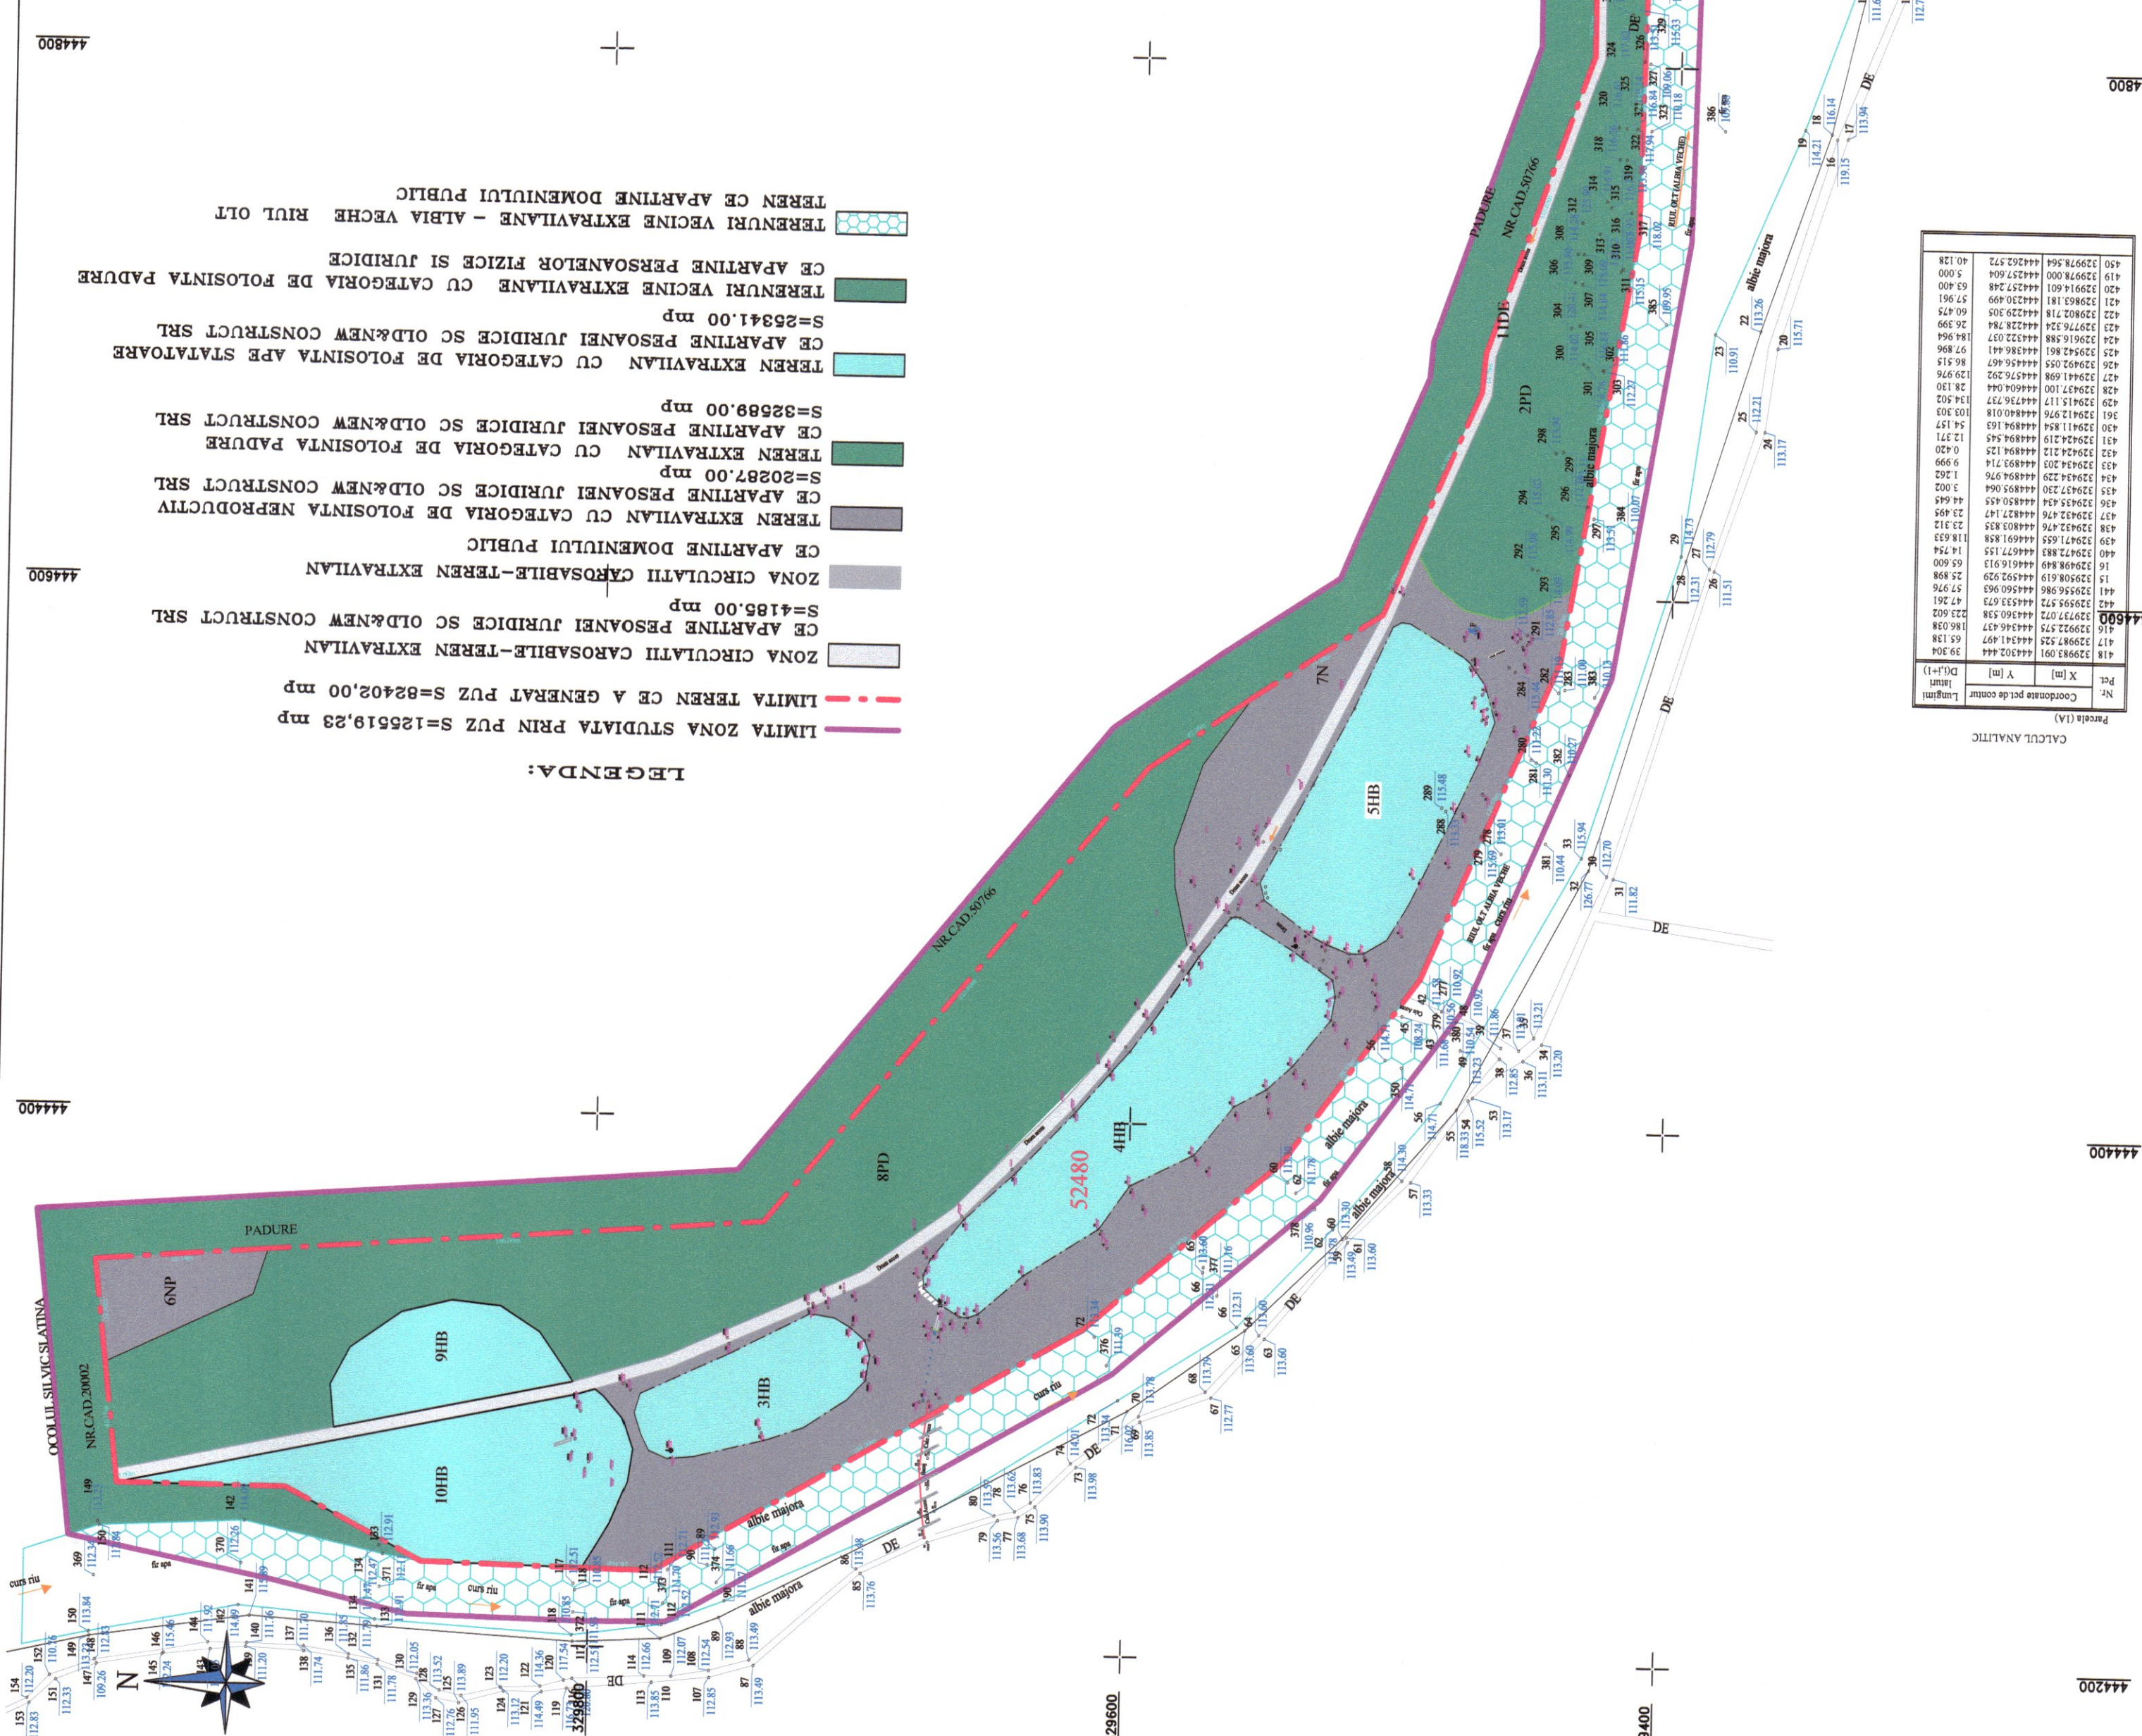

PROIECTANT GENERAL
S.C. PYRAMID PROJECT S.R.L.
BENEF: SC OLDE NEW CONSTRUCT SRL
NR. PR. 60
Faza: STUDIU
Nr. P.I. A.05

Desenat: Ing. Florescu D
arh. Dascalu M
ARHITECTURA: Arh. Dascalu M
B.I.A
Tel: 0249/430111 mobil: 0765/45081-0766/457478
Cod fiscal: 128/188/2000
CUI: RO13406974
STATINA, JUDE. OLT
SCHEMATA: 10.10.18/11.18/12.18/13.18/14.18/15.18/16.18/17.18/18.18/19.18/20.18/21.18/22.18/23.18/24.18/25.18/26.18/27.18/28.18/29.18/30.18/31.18/32.18/33.18/34.18/35.18/36.18/37.18/38.18/39.18/40.18

Denumire Plan: SITUATIE EXISTENTA
REGIMUL JURIDIC

Unitate de Activitate si Activitate
COMPLEMENTARE (UNITATI DE CAZARE)
SCHEMATA: 10.10.18/11.18/12.18/13.18/14.18/15.18/16.18/17.18/18.18/19.18/20.18/21.18/22.18/23.18/24.18/25.18/26.18/27.18/28.18/29.18/30.18/31.18/32.18/33.18/34.18/35.18/36.18/37.18/38.18/39.18/40.18
Den: INITIETRE P.U.2 DENUMIRE INITIETARE
MUN. STATINA, JUDE. OLT

Sc: 1:2000 Data: 3/03/2021

1. **LEGENDA:**
2. LIMITA ZONA STUDIATA PRIN PUZ S=125519,23 mp
   - LIMITA TEREN CE A GENERAT PUZ S=82402,00 mp
   - ZONA CIRCULATII CAROSABILE-TEREN EXTRAVIHAN
   - CE APARTINE PESOANEI JURIDICE SC OLD&NEW CONSTRUCT SRL S=4185,00 mp
   - TEREEN EXTRAVIHAN CU CATEGORIA DE FOLOSINTA NEPRODUCTIV
   - CE APARTINE DOMENIULUI PUBLIC
   - TEREEN EXTRAVIHAN CU CATEGORIA DE FOLOSINTA PADURE
   - S=20287,00 mp
   - CE APARTINE PESOANEI JURIDICE SC OLD&NEW CONSTRUCT SRL
   - TEREEN EXTRAVIHAN CU CATEGORIA DE FOLOSINTA PADURE
   - S=20287,00 mp
   - CE APARTINE PESOANEI JURIDICE SC OLD&NEW CONSTRUCT SRL
   - TEREEN EXTRAVIHAN CU CATEGORIA DE FOLOSINTA APE STATOARE
   - S=25341,00 mp
   - CE APARTINE PESOANEI JURIDICE SC OLD&NEW CONSTRUCT SRL
   - TEREENURI VECHINE EXTRAVIHANE - ALBIA VECHIE RIUL OLT
   - S=25341,00 mp
   - CE APARTINE PERSONELOR FIZICE SI JURIDICE
   - TEREENURI VECHINE EXTRAVIHANE - ALBIA VECHIE RIUL OLT
   - S=25341,00 mp
   - TEREENURI VECHINE EXTRAVIHANE - ALBIA VECHIE RIUL OLT