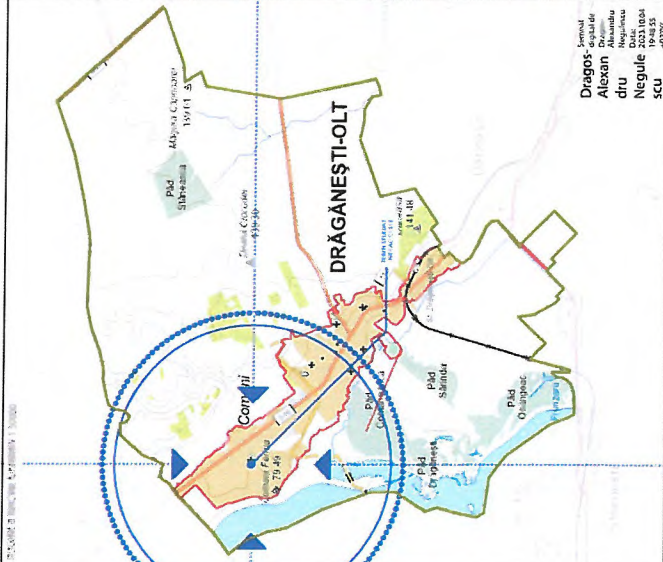

PLUZ NR. CAD. 51313 - DRĂGĂNEȘTI-OLT | OT22642
STATE DE BAZA PENTRU SERVICI DE COMUNICĂȚII ELECTRONICE

1. ÎNCADRARE ÎN TERITORIU

1

■ ÎNCADRARE ÎN TERITORIU - SIEȘTE CĂMINĂRI 1 SIEȘTE