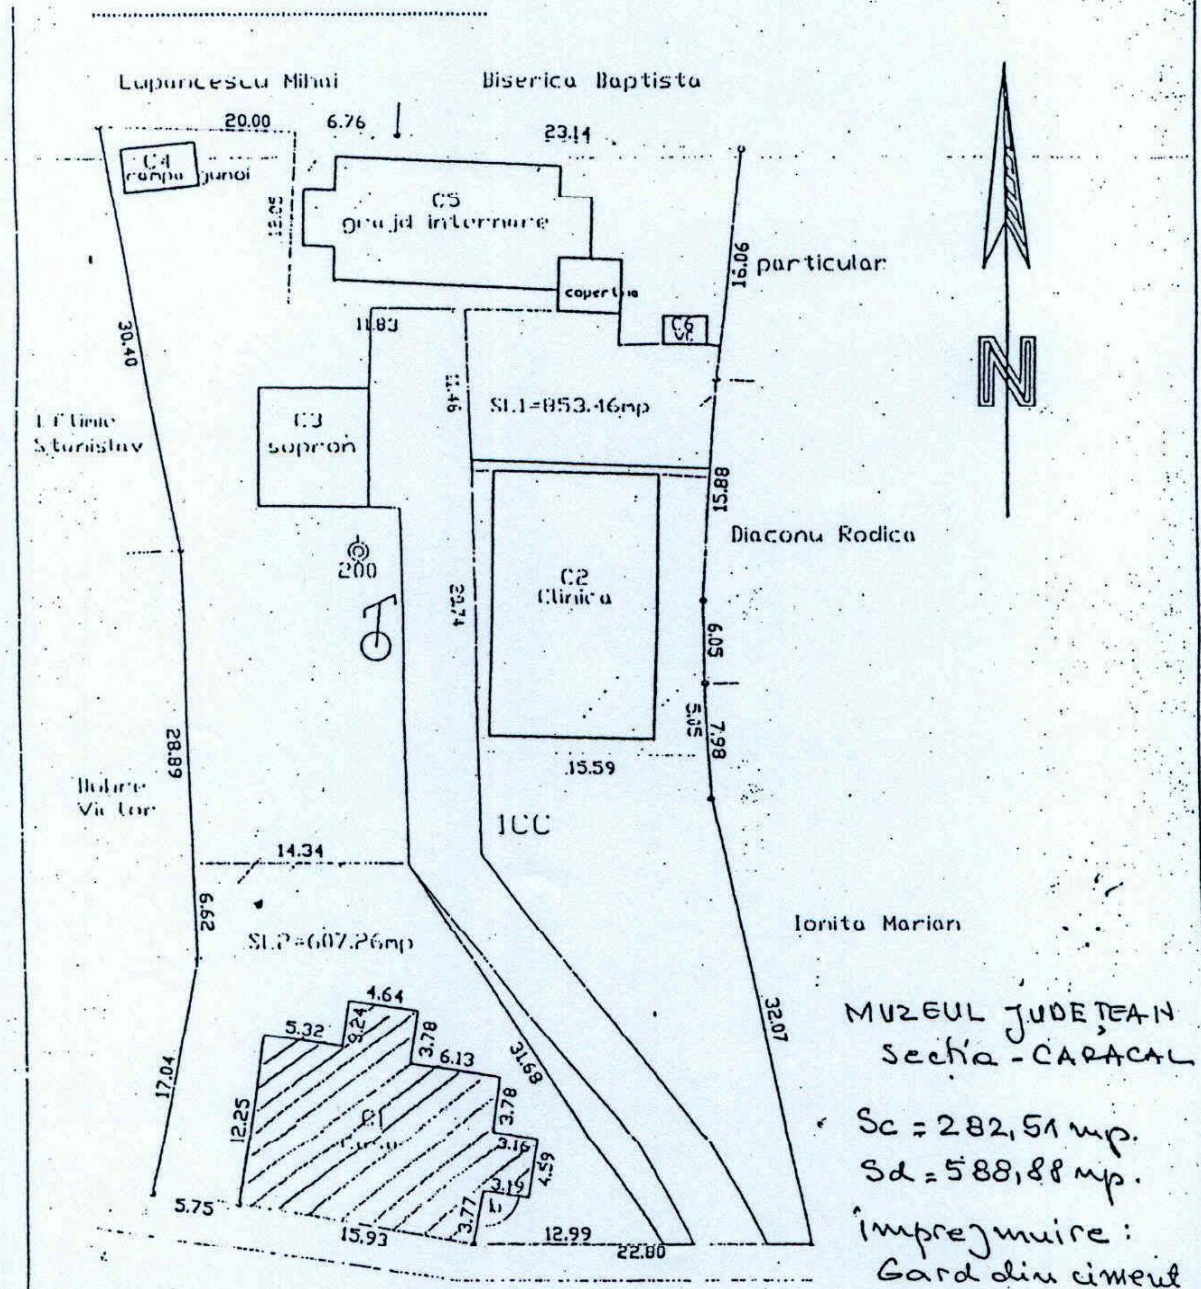

CLĂDIRI MUZEUL JUDEȚEAN,  
 SECȚIA CARACAL

str. B.P. HASDEU nr. 2.

MUZEUL JUDEȚEAN  
 secția - CARACAL

Sc = 282,51 mp.  
 Sd = 588,88 mp.

împrejmuire:  
 Gard din ciment  
 și fier - 30 m l.

 corp clădire  
 fost Muzeu Județean

conform cu originalul