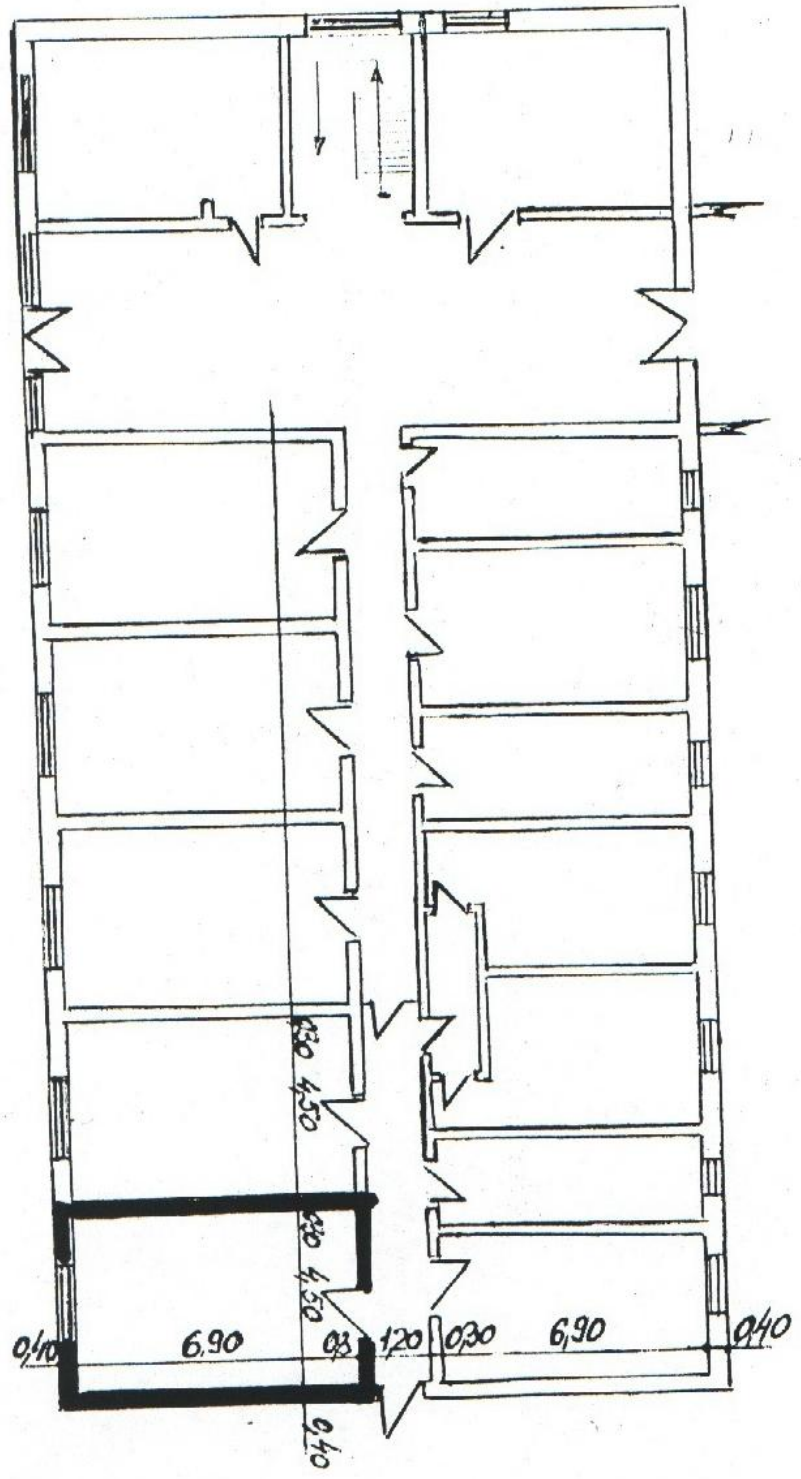

CENTRUL DE PLASAMENT "ZORILE"
str. Centura Basarabilor nr.8 - Slatina

Parter

S = 31,05 mp

ANEXA 24
H.C.J. NR 31/29.03 2004

Intocmit

Şef Serviciu
Netcu