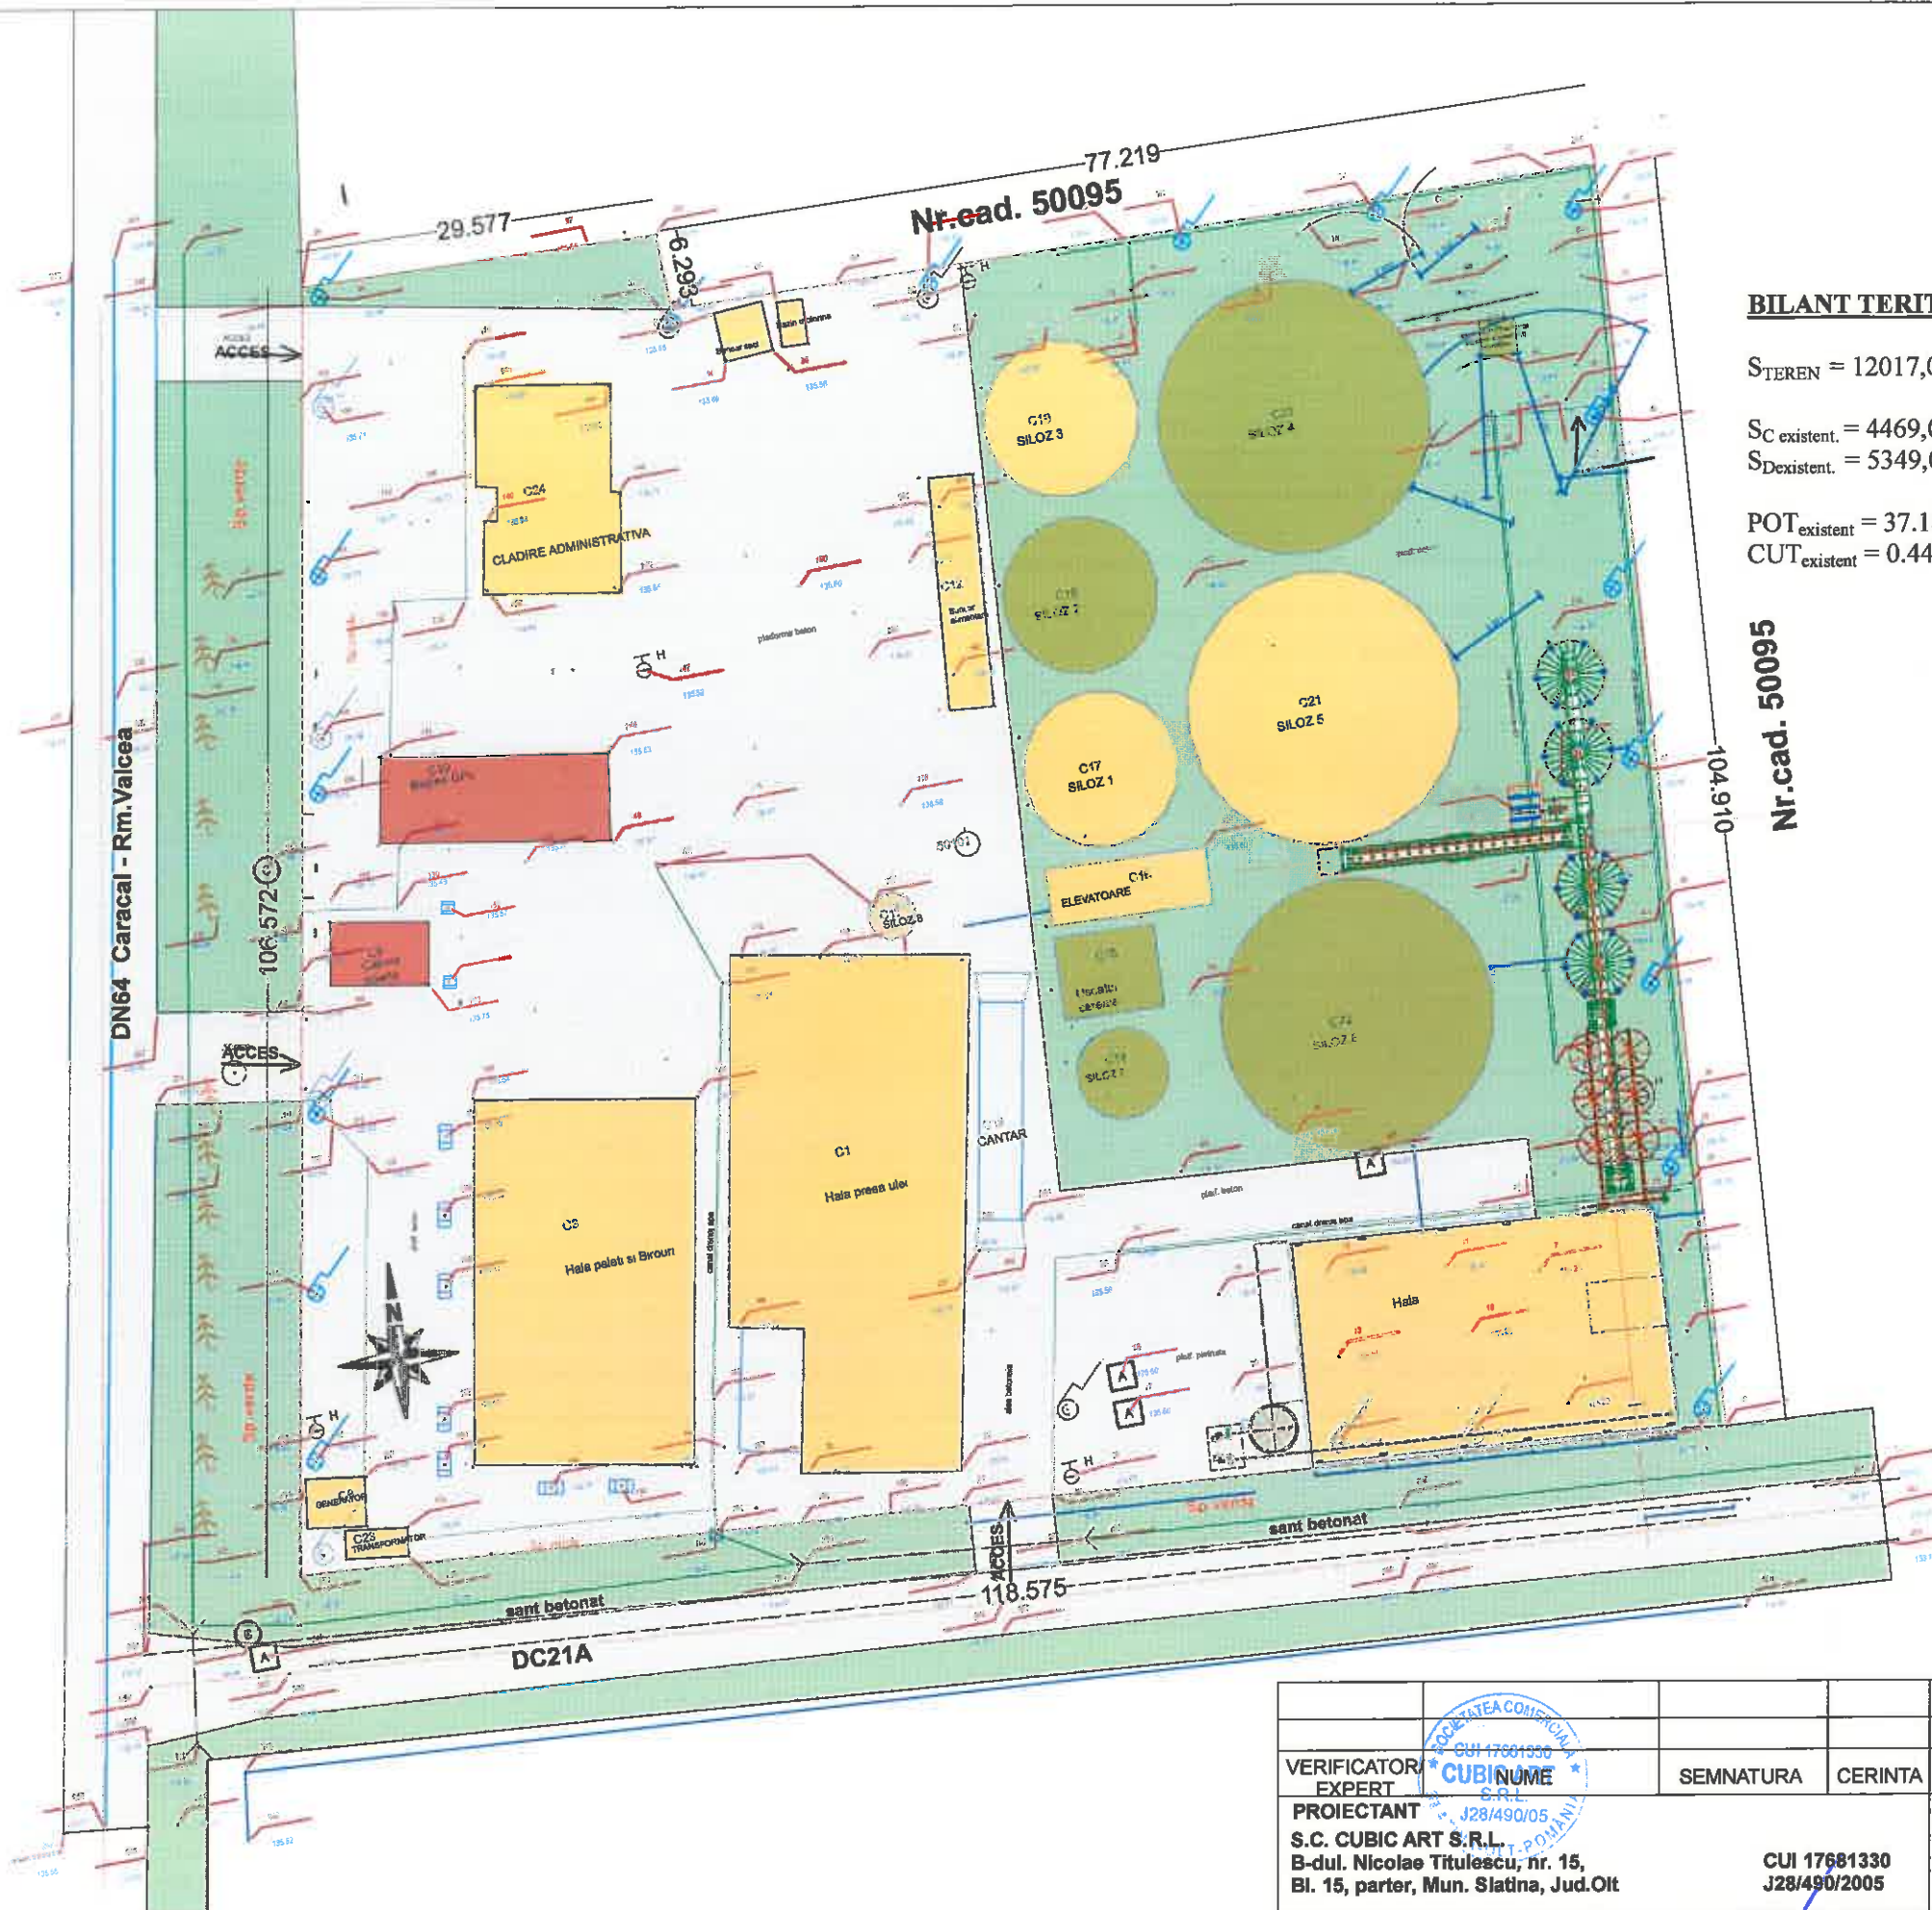

NOTA:
 PLANUL URBANISTIC ZONAL - se întocmeste la solicitarea beneficiarilor în vederea realizării de investiții noi, la nivel de comună. Lucrările propuse privește construirea de noi investiții pentru construirea unei hale de procesare ulei și a unui siloz alimentare pentru crearea unui flux adecvat activității de bază pe terenul studiat (construire hala procesare și siloz alimentare).
 Terenul care a generat PUZ în Suprafața de 12017,00mp cu funcțiunea de teren curți construcții.

BILANT TERITORIAL

S_{TEREN} = 12017,00 mp

S_{C existent} = 4469,00 mp

S_{Dexistent} = 5349,00 mp

POT_{existent} = 37.18 %

CUT_{existent} = 0.445

Nr.cad. 50095

Regimul Juridic
 Terenul studiat se află în intravilanul comunei Strejești , Str. Libertății, Nr.2 și este proprietate privată a S.C. ENERGIA VERDE S.A., este identificat prin nr. Cad. 50101.
 Regimul economic
 Conform P.U.G. al comunei Strejești, terenul se află în intravilanul localității și are destinația de teren curți construcții.

LEGENDA:

- LIMITA PROPRIETATE STUDIATA
- AX DRUM
- CONSTRUCTII EXISTENTE CE SE VOR DESFIINTA
- CONSTRUCTII EXISTENTE SI MENTINUTE

BILANT TERITORIAL:

Suprafata Teren Ca A Generat PUZ = 12017,00mp
 REGIM DE INALTIME = MAXIM P+ 2 NIVELE